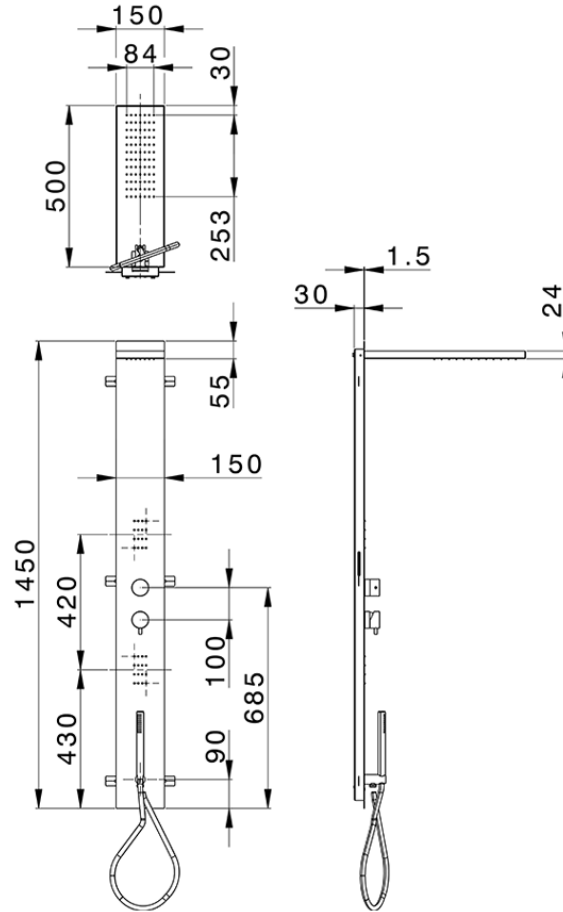

Panel de ducha monomando 3 funciones COLUMNS\_ZS105040

ZS105040

<https://es.huberitalia.com/panel-de-ducha-monomando-3-funciones-columns-zs105040>

2026-06-15