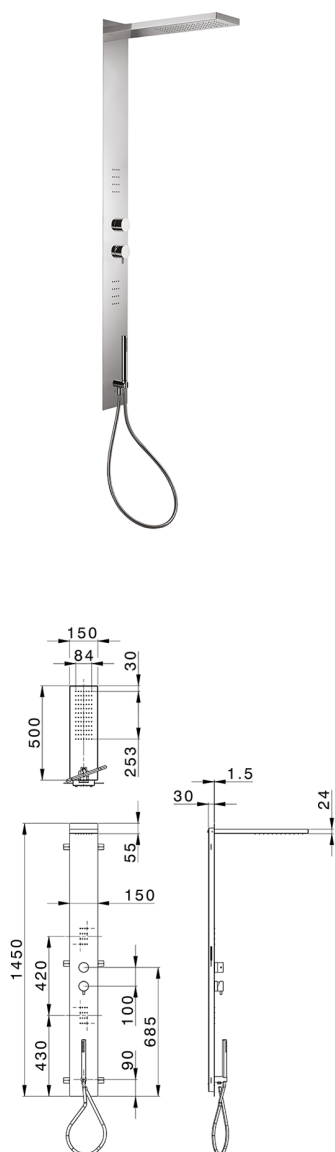

Panel de ducha monomando 3 funciones COLUMNS_ZS105040

MODELO **ZS105040**

Panel de ducha monomando 3 funciones, panel ducha de acero inoxidable AISI 304, devistop 3 salidas, soporte duchita con toma de agua, duchita una función Ø 23 mm de Latón, 2 rociadores frontales, rociador rectangular 150x500x24 mm de Inox, función lluvia, flexible PVC 150 cm

ACABADOS DISPONIBLES

-  **D1** D1 Inox Cepillado
-  **40** 40 Negro Mate
-  **4Q** 4Q Blanco Mate
-  **D2** D2 Inox brillo

CARACTERÍSTICAS

Recambio Cartucho **ZZ99751000**

Cartucho Monomando 35 mm

2026-06-15