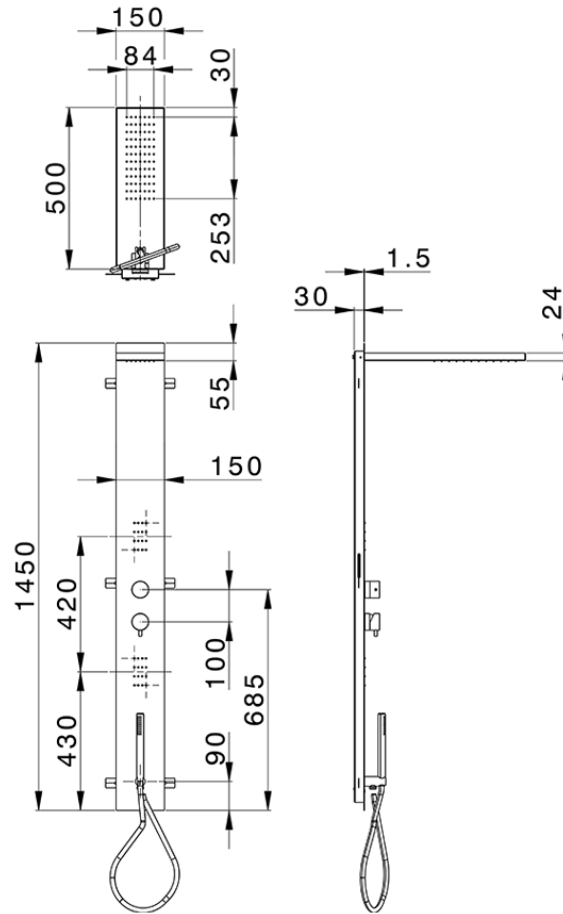

Panel de ducha monomando 3 funciones COLUMNS\_ZS105040

ZS105040

<https://es.huberitalia.com/panel-de-ducha-monomando-3-funciones-columns-zs105040>

2026-04-30