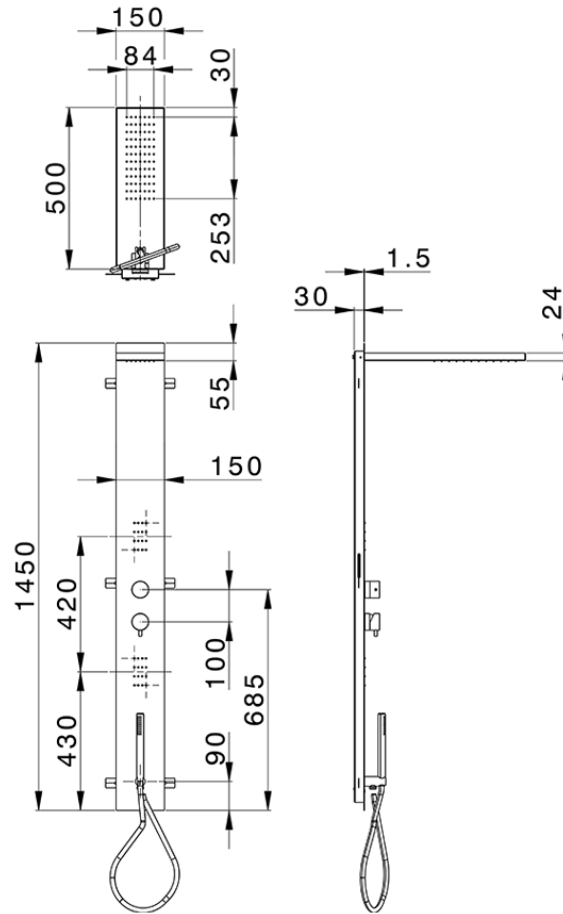

## Panel de ducha monomando 3 funciones COLUMNS\_ZS105040

ZS105040

<https://es.huberitalia.com/panel-de-ducha-monomando-3-funciones-columns-zs105040>

2026-06-17