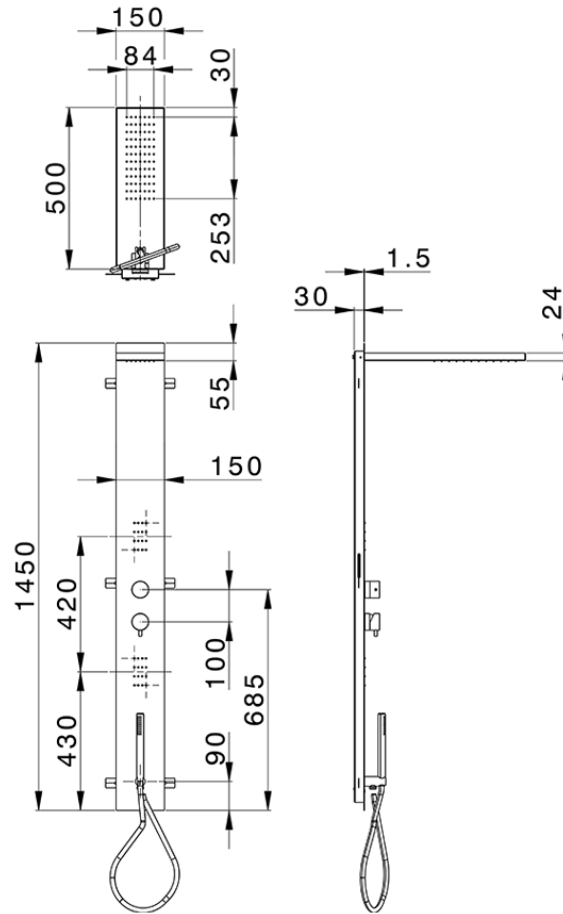

Panel de ducha monomando 3 funciones COLUMNS_ZS105040

ZS105040

<https://es.huberitalia.com/panel-de-ducha-monomando-3-funciones-columns-zs105040>

2026-05-20