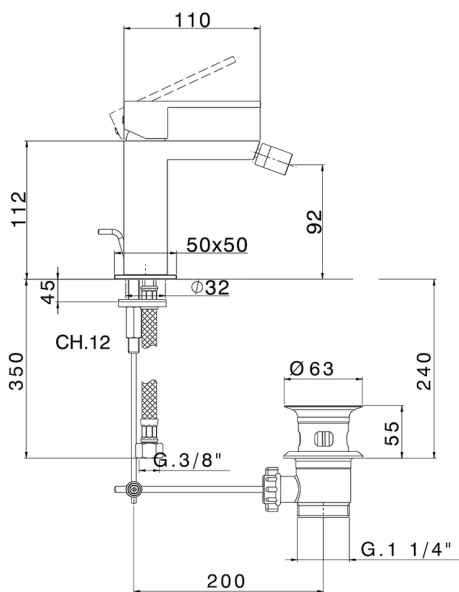

Bidé monomando NUOVA EGO_NE000554

MODELO **NE000554**

Bidé monomando, con desagüe automático
1"1/4, latiguillos acero G.3/8"

ACABADOS DISPONIBLES

-  **21** 21 Cromo
-  **2F** 2F Níquel Cepillado
-  **40** 40 Negro Mate
-  **4Q** 4Q Blanco Mate

CARACTERÍSTICAS

Recambio Cartucho **ZZ96550000**

Cartucho Monomando 25 mm

2026-06-10