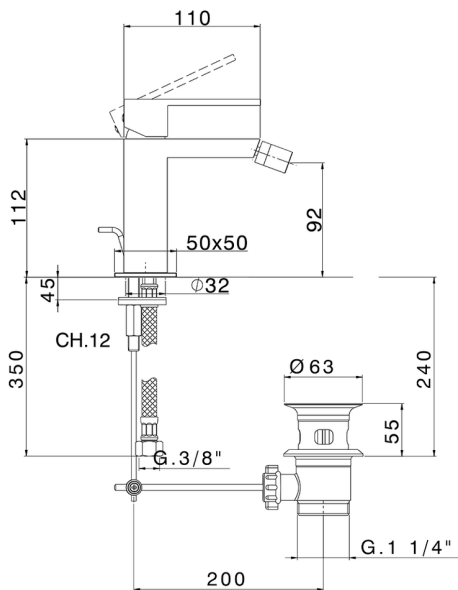

## Bidé monomando NUOVA EGO\_NE000554

MODELO **NE000554**

Bidé monomando, con desagüe automático  
1"1/4, latiguillos acero G.3/8"

ACABADOS DISPONIBLES

-  **21** 21 Cromo
-  **2F** 2F Níquel Cepillado
-  **40** 40 Negro Mate
-  **4Q** 4Q Blanco Mate

CARACTERÍSTICAS

Recambio Cartucho **ZZ96550000**

**Cartucho Monomando 25 mm**

2026-05-20