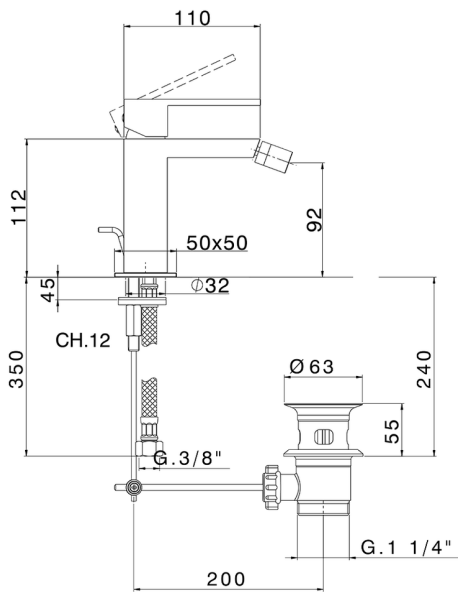

## Bidé monomando NUOVA EGO\_NE000554

MODELO **NE000554**

Bidé monomando, con desagüe automático  
1"1/4, latiguillos acero G.3/8"

ACABADOS DISPONIBLES

-  **21** 21 Cromo
-  **2F** 2F Níquel Cepillado
-  **40** 40 Negro Mate
-  **4Q** 4Q Blanco Mate

CARACTERÍSTICAS

Recambio Cartucho **ZZ96550000**

**Cartucho Monomando 25 mm**

2026-04-30