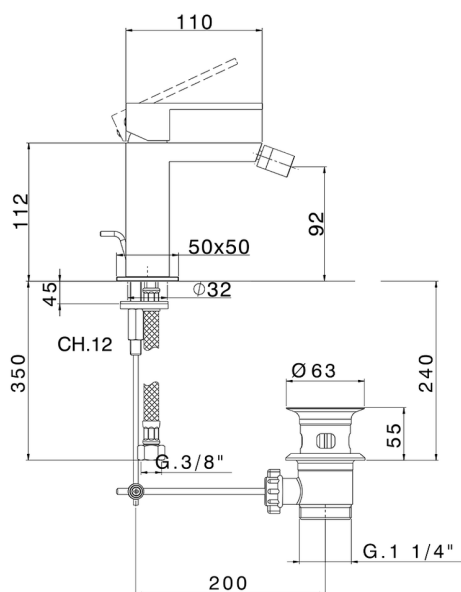

Bidé monomando NUOVA EGO_NE000554

MODELO **NE000554**

Bidé monomando, con desagüe automático
1"1/4, latiguillos acero G.3/8"

ACABADOS DISPONIBLES

-  **21** 21 Cromo
-  **2F** 2F Níquel Cepillado
-  **40** 40 Negro Mate
-  **4Q** 4Q Blanco Mate

CARACTERÍSTICAS

Recambio Cartucho **ZZ96550000**

Cartucho Monomando 25 mm

2026-05-20