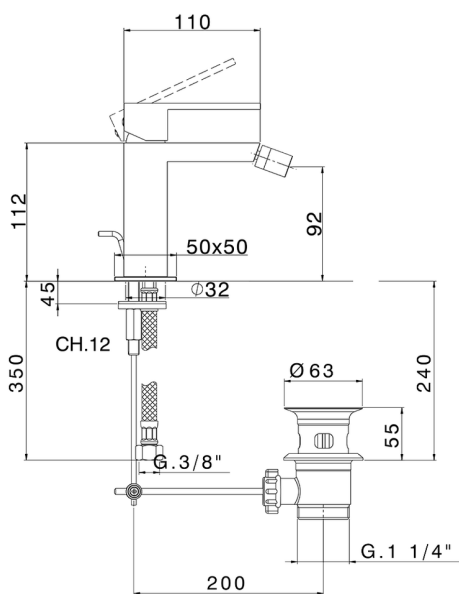

Bidé monomando NUOVA EGO_NE000554

MODELO **NE000554**

Bidé monomando, con desagüe automático
1"1/4, latiguillos acero G.3/8"

ACABADOS DISPONIBLES

-  **21** 21 Cromo
-  **2F** 2F Níquel Cepillado
-  **40** 40 Negro Mate
-  **4Q** 4Q Blanco Mate

CARACTERÍSTICAS

Recambio Cartucho **ZZ96550000**

Cartucho Monomando 25 mm

2026-04-29