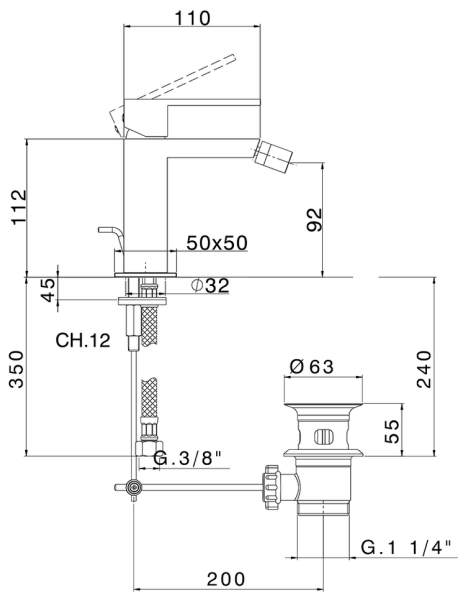

Bidé monomando NUOVA EGO_NE000554

MODELO **NE000554**

Bidé monomando, con desagüe automático
1"1/4, latiguillos acero G.3/8"

ACABADOS DISPONIBLES

-  **21** 21 Cromo
-  **2F** 2F Níquel Cepillado
-  **40** 40 Negro Mate
-  **4Q** 4Q Blanco Mate

CARACTERÍSTICAS

Recambio Cartucho **ZZ96550000**

Cartucho Monomando 25 mm

2026-06-16