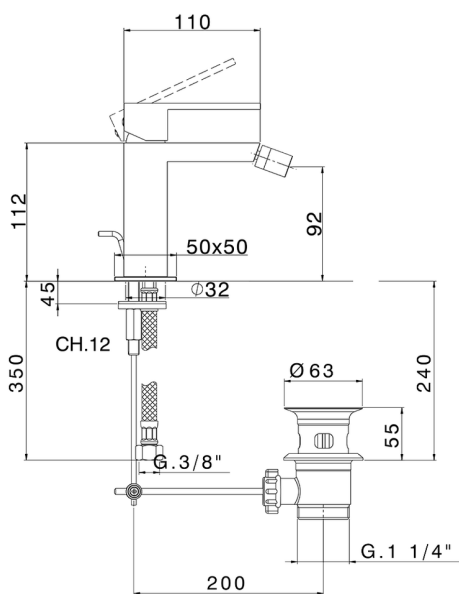

## Bidé monomando NUOVA EGO\_NE000554

MODELO **NE000554**

Bidé monomando, con desagüe automático  
1"1/4, latiguillos acero G.3/8"

ACABADOS DISPONIBLES

-  **21** 21 Cromo
-  **2F** 2F Níquel Cepillado
-  **40** 40 Negro Mate
-  **4Q** 4Q Blanco Mate

CARACTERÍSTICAS

Recambio Cartucho **ZZ96550000**

**Cartucho Monomando 25 mm**

2026-06-15