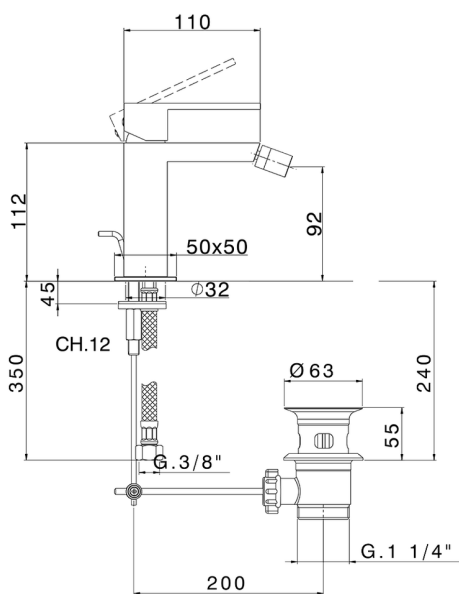

Bidé monomando NUOVA EGO_NE000554

MODELO **NE000554**

Bidé monomando, con desagüe automático
1"1/4, latiguillos acero G.3/8"

ACABADOS DISPONIBLES

-  **21** 21 Cromo
-  **2F** 2F Níquel Cepillado
-  **40** 40 Negro Mate
-  **4Q** 4Q Blanco Mate

CARACTERÍSTICAS

Recambio Cartucho **ZZ96550000**

Cartucho Monomando 25 mm

2026-05-02