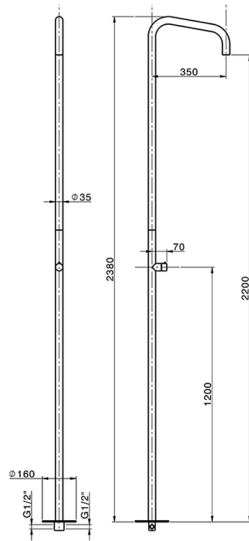

Columna de ducha progresiva LYNOX_LX005120

MODELO **LX005120**

Columna de ducha progresiva, para exterior/interior de suelo, Aireador chorro lluvia, INOX AISI 316L

ACABADOS DISPONIBLES

D1 D1 Inox Cepillado

CARACTERÍSTICAS

Recambio Cartucho **ZZ9C292000**

Cartucho Monomando Progresivo 25 mm

2024-11-21