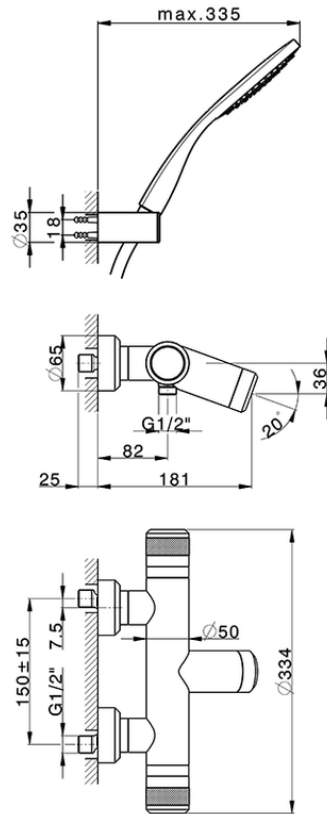

Bañera termostática con duplex CHRONOS_CRD21010

CRD21010

<https://es.huberitalia.com/banera-termostatica-con-duplex-chronos-crd21010>

2025-04-29