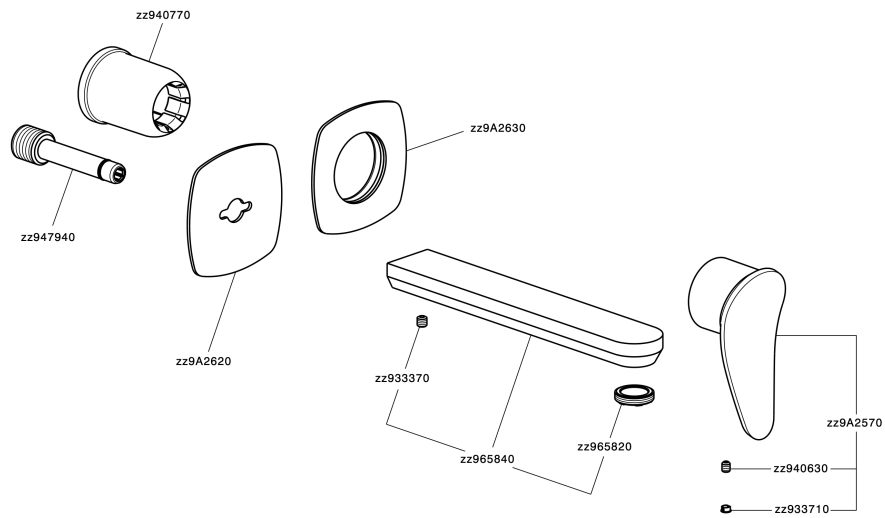

Parte externa monomando lavabo de pared HARLOCK_HC005511

HC005511

<https://es.huberitalia.com/parte-externa-monomando-lavabo-de-pared-harlock-hc005511>

Parte empotrada monomando lavabo de pared Easy-Box EMPOTRADO_ZB002450

ZB002450 <https://es.huberitalia.com/parte-empotrada-monomando-lavabo-de-pared-easy-box-empotrado-zb002450>

2025-01-31