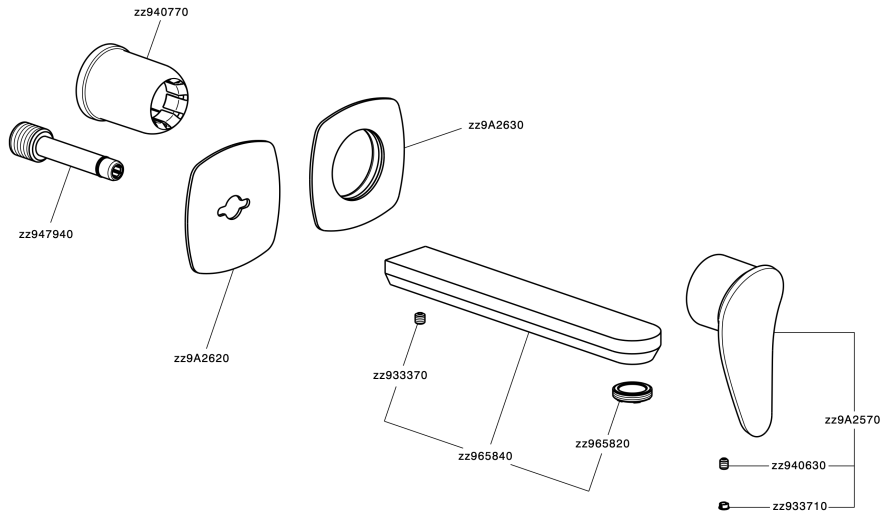

## Parte externa monomando lavabo de pared HARLOCK\_HC005511

HC005511

<https://es.huberitalia.com/parte-externa-monomando-lavabo-de-pared-harlock-hc005511>

Parte empotrada monomando lavabo de pared Easy-Box EMPOTRADO\_ZB002450

ZB002450 <https://es.huberitalia.com/parte-empotrada-monomando-lavabo-de-pared-easy-box-empotrado-zb002450>

2025-01-31