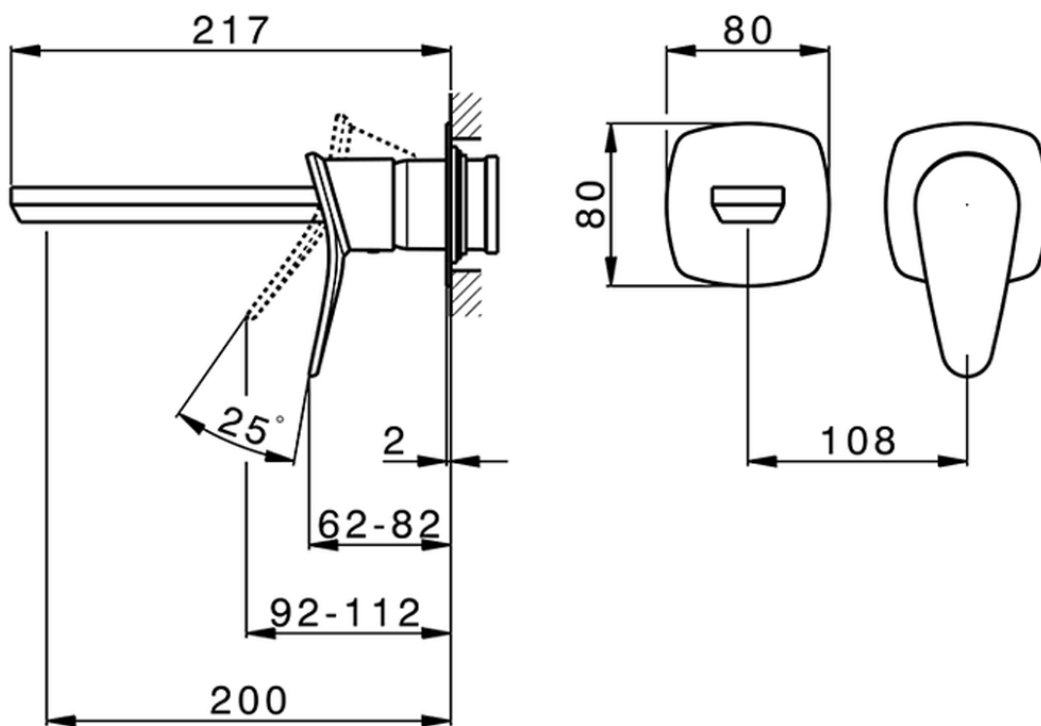

Parte externa monomando lavabo de pared HARLOCK_HC005511

HC005511

<https://es.huberitalia.com/parte-externa-monomando-lavabo-de-pared-harlock-hc005511>

Piastra/Plate/Plaque/Platte/Placa

2-3mm: XX 56-76

10mm: XX 48-68