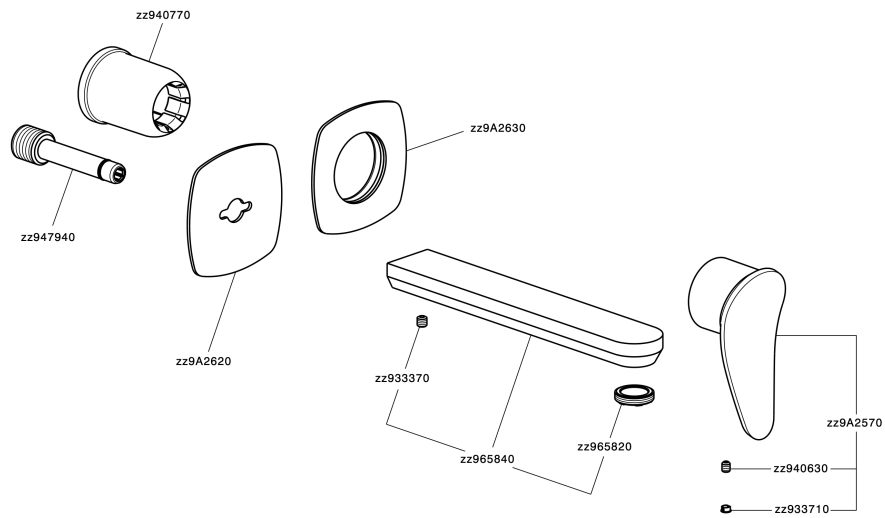

## Parte externa monomando lavabo de pared HARLOCK\_HC005511

HC005511

<https://es.huberitalia.com/parte-externa-monomando-lavabo-de-pared-harlock-hc005511>

Parte empotrada monomando lavabo de pared Easy-Box EMPOTRADO\_ZB002450

ZB002450 <https://es.huberitalia.com/parte-empotrada-monomando-lavabo-de-pared-easy-box-empotrado-zb002450>

2025-01-30