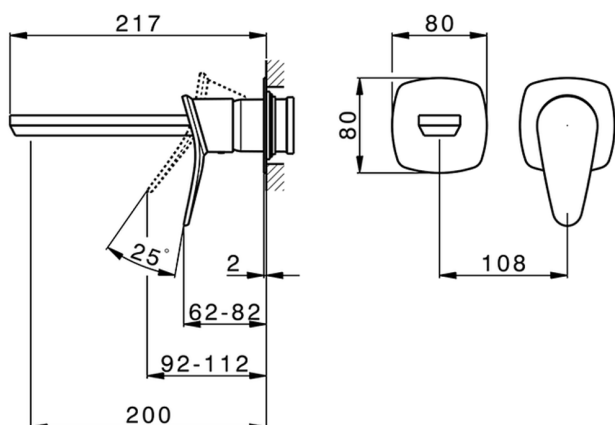

Parte externa monomando lavabo de pared HARLOCK_HC005511

MODELO **HC005511**

Parte externa monomando lavabo de pared, sin parte empotrada, caño L.200 mm, para art. Easy-Box ZB002450 y art. ZB025510

ACABADOS DISPONIBLES

-  **21** 21 Cromo
-  **2P** 2P Oro rosa
-  **2Q** 2Q Black Titanium
-  **40** 40 Negro Mate
-  **4Q** 4Q Blanco Mate
-  **6T** 6T Cromo/Negro Mate

CARACTERÍSTICAS

Instalación	Empotrado
Empotrado 1	ZB002450

MODELO **ZB002450**

Parte empotrada monomando lavabo de pared Easy-Box, con caja de protección, sin parte externa

ACABADOS DISPONIBLES

CARACTERÍSTICAS

Empotrado **1**
 Recambio Cartucho **ZZ95409000**
Cartucho Monomando 35 mm

Piastra/Plate/Plaque/Platte/Placa

2-3mm: XX 56-76
 10mm: XX 48-68

EcoStop

La función EcoStop limita el caudal del agua aproximadamente el 50% de la salida máxima con una leve resistencia en la maneta. Basta con empujar ligeramente más allá de la mitad del tope sólo cuando se requiera la salida máxima de agua. Esto permitirá ahorrar hasta un 50% de agua.