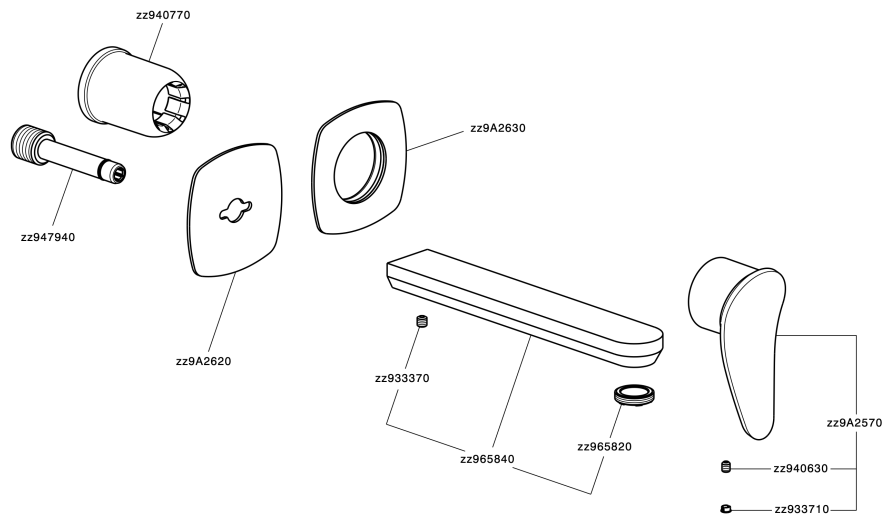

Parte externa monomando lavabo de pared HARLOCK_HC005511

MODELO **HC005511**

Parte externa monomando lavabo de pared, sin parte empotrada, caño L.200 mm, para art. Easy-Box ZB002450 y art. ZB025510

ACABADOS DISPONIBLES

-  **21** 21 Cromo
-  **2P** 2P Oro rosa
-  **2Q** 2Q Black Titanium
-  **40** 40 Negro Mate
-  **4Q** 4Q Blanco Mate
-  **6T** 6T Cromo/Negro Mate

CARACTERÍSTICAS

Instalación	Empotrado
Empotrado 1	ZB002450

Parte externa monomando lavabo de pared HARLOCK_HC005511

HC005511

<https://es.huberitalia.com/parte-externa-monomando-lavabo-de-pared-harlock-hc005511>

Parte empotrada monomando lavabo de pared Easy-Box EMPOTRADO_ZB002450

MODELO **ZB002450**

Parte empotrada monomando lavabo de pared Easy-Box, con caja de protección, sin parte externa

ACABADOS DISPONIBLES

CARACTERÍSTICAS

Empotrado **1**
 Recambio Cartucho **ZZ95409000**
Cartucho Monomando 35 mm