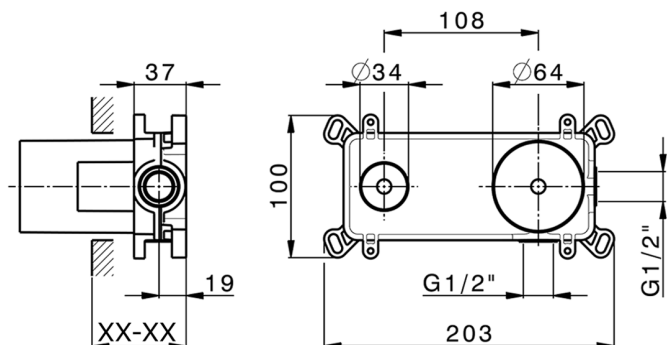

MODELO **ZB002450**

Parte empotrada monomando lavabo de pared Easy-Box, con caja de protección, sin parte externa

ACABADOS DISPONIBLES

CARACTERÍSTICAS

Empotrado **1**
 Recambio Cartucho **ZZ95409000**
Cartucho Monomando 35 mm

Piastra/Plate/Plaque/Platte/Placa

2-3mm: XX 56-76
 10mm: XX 48-68

EcoStop

La función EcoStop limita el caudal del agua aproximadamente el 50% de la salida máxima con una leve resistencia en la maneta. Basta con empujar ligeramente más allá de la mitad del tope sólo cuando se requiera la salida máxima de agua. Esto permitirá ahorrar hasta un 50% de agua.