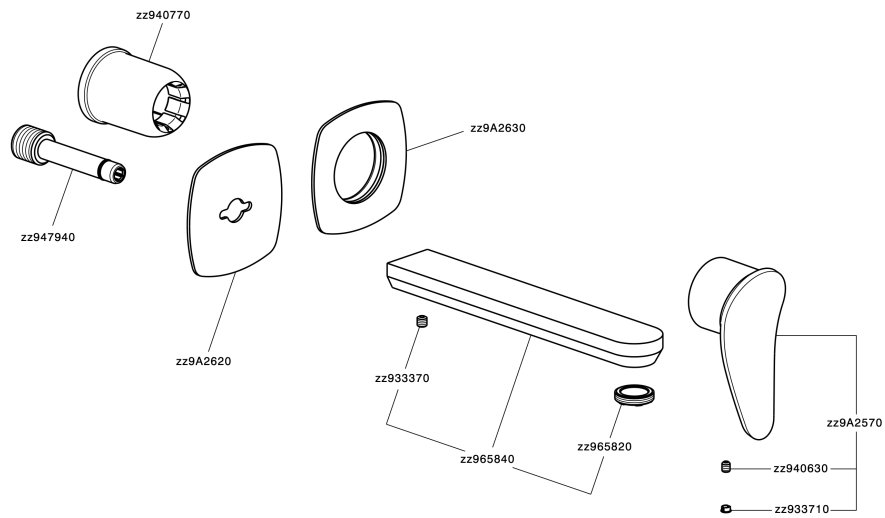

## Parte externa monomando lavabo de pared HARLOCK\_HC005511

HC005511

<https://es.huberitalia.com/parte-externa-monomando-lavabo-de-pared-harlock-hc005511>

Parte empotrada monomando lavabo de pared Easy-Box EMPOTRADO\_ZB002450

ZB002450 <https://es.huberitalia.com/parte-empotrada-monomando-lavabo-de-pared-easy-box-empotrado-zb002450>

2025-01-31