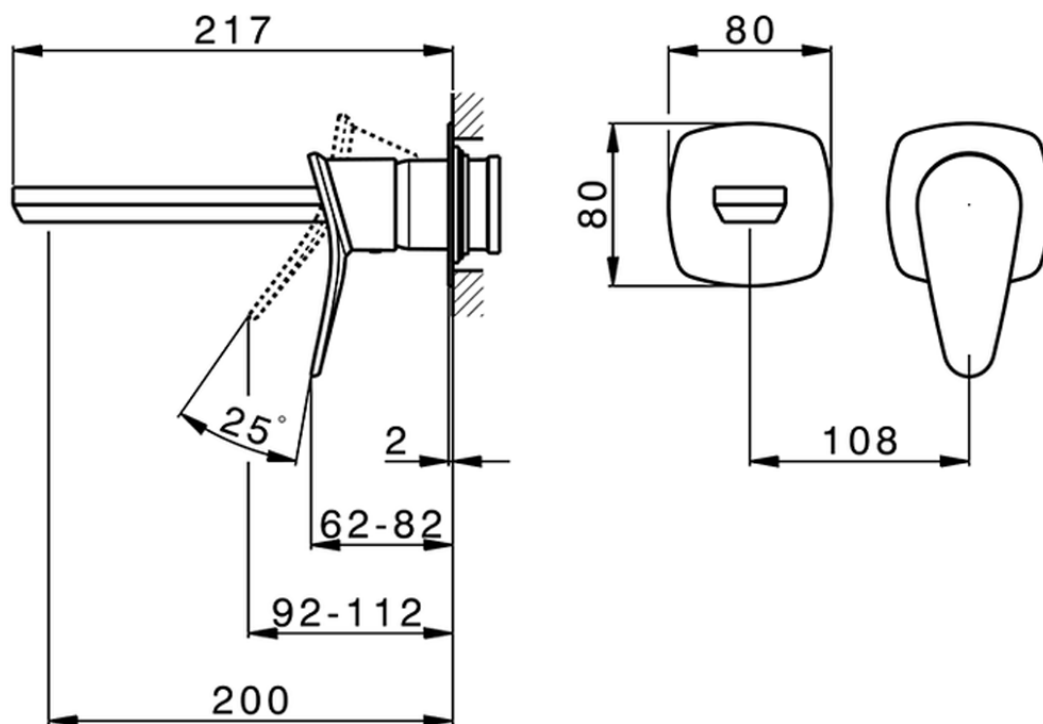

Parte externa monomando lavabo de pared HARLOCK_HC005511

HC005511

<https://es.huberitalia.com/parte-externa-monomando-lavabo-de-pared-harlock-hc005511>

Piastra/Plate/Plaque/Platte/Placa

2-3mm: XX 56-76

10mm: XX 48-68