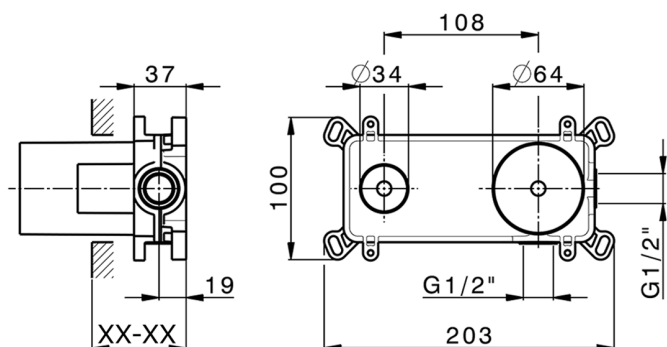

## Parte empotrada monomando lavabo de pared Easy-Box EMPOTRADO\_ZB002450

MODELO **ZB002450**

Parte empotrada monomando lavabo de pared Easy-Box, con caja de protección, sin parte externa

ACABADOS DISPONIBLES

**04** 04 Sin Acabado

CARACTERÍSTICAS

Empotrado **1**

Recambio Cartucho **ZZ95409000**

**Cartucho Monomando 35 mm**

Piastra/Plate/Plaque/Platte/Placa

2-3mm: XX 56-76

10mm: XX 48-68