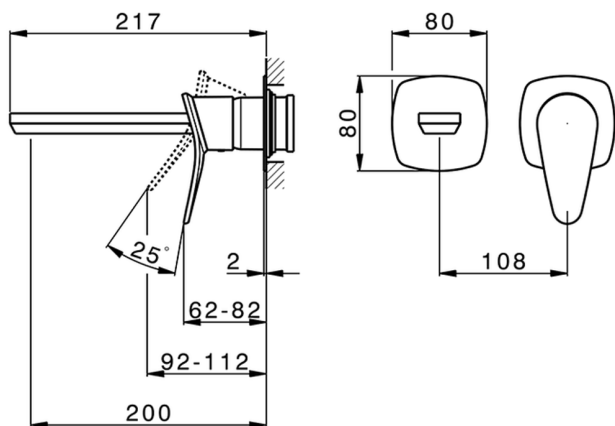

CARACTERÍSTICAS

Instalación	Empotrado
Empotrado 1	ZB002450