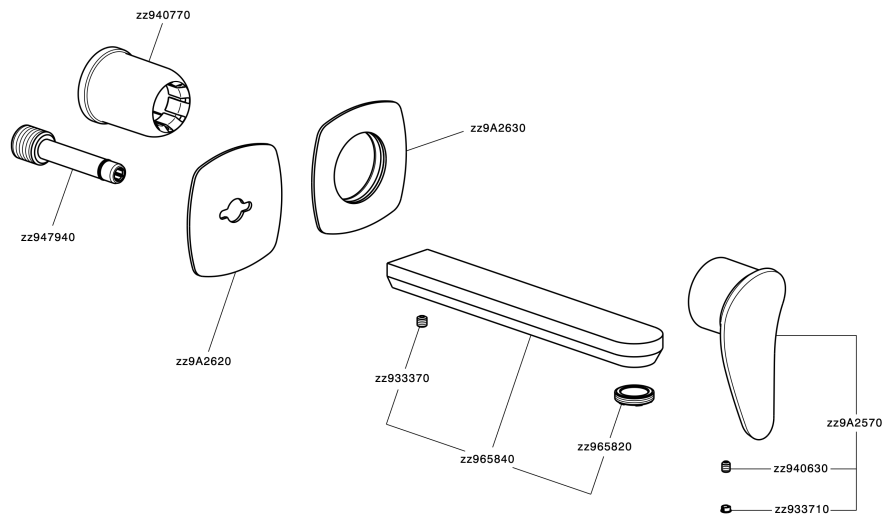

Parte externa monomando lavabo de pared HARLOCK_HC005511

HC005511

<https://es.huberitalia.com/parte-externa-monomando-lavabo-de-pared-harlock-hc005511>