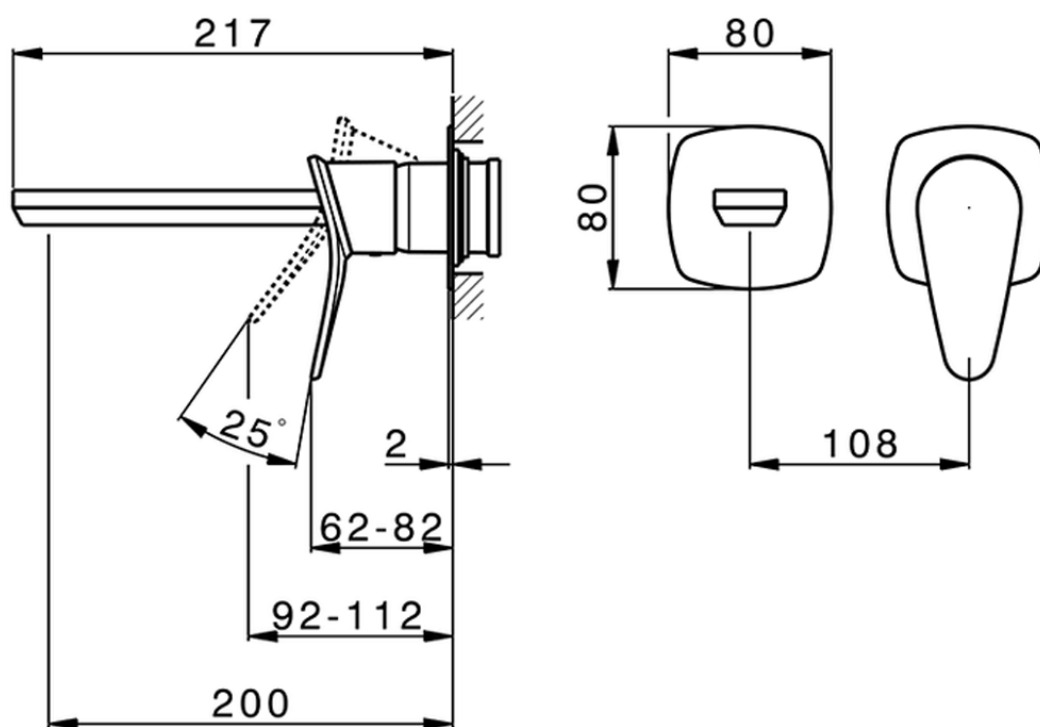

Parte externa monomando lavabo de pared HARLOCK_HC005511

HC005511

<https://es.huberitalia.com/parte-externa-monomando-lavabo-de-pared-harlock-hc005511>

Piastra/Plate/Plaque/Platte/Placa

2-3mm: XX 56-76

10mm: XX 48-68