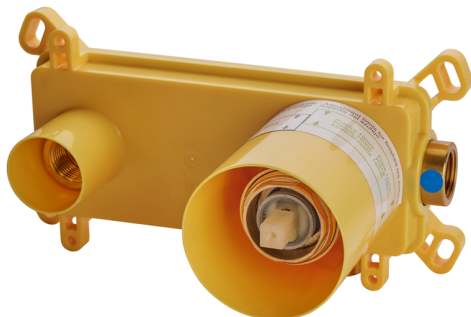

Parte externa monomando lavabo de pared HARLOCK_HC005511

MODELO **HC005511**

Parte externa monomando lavabo de pared, sin parte empotrada, caño L.200 mm, para art. Easy-Box ZB002450 y art. ZB025510

ACABADOS DISPONIBLES

-  **21** 21 Cromo
-  **2P** 2P Oro rosa
-  **2Q** 2Q Black Titanium
-  **40** 40 Negro Mate
-  **4Q** 4Q Blanco Mate
-  **6T** 6T Cromo/Negro Mate

CARACTERÍSTICAS

Instalación	Empotrado
Empotrado 1	ZB002450

MODELO **ZB002450**

Parte empotrada monomando lavabo de pared Easy-Box, con caja de protección, sin parte externa

ACABADOS DISPONIBLES

CARACTERÍSTICAS

Empotrado **1**
 Recambio Cartucho **ZZ95409000**
Cartucho Monomando 35 mm

Piastra/Plate/Plaque/Platte/Placa

2-3mm: XX 56-76
 10mm: XX 48-68

EcoStop

La función EcoStop limita el caudal del agua aproximadamente el 50% de la salida máxima con una leve resistencia en la maneta. Basta con empujar ligeramente más allá de la mitad del tope sólo cuando se requiera la salida máxima de agua. Esto permitirá ahorrar hasta un 50% de agua.