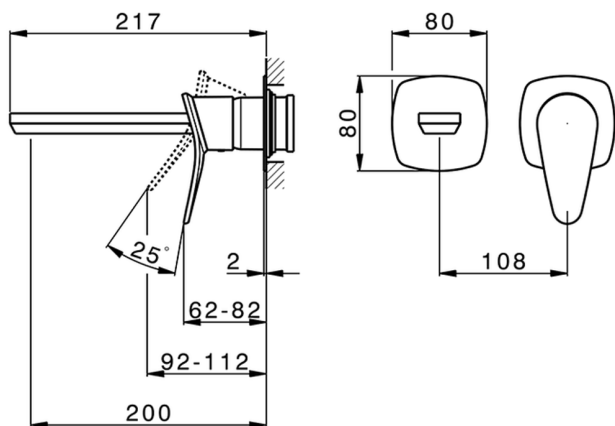

Parte externa monomando lavabo de pared HARLOCK_HC005511

MODELO **HC005511**

Parte externa monomando lavabo de pared, sin parte empotrada, caño L.200 mm, para art. Easy-Box ZB002450 y art. ZB025510

ACABADOS DISPONIBLES

-  **21** 21 Cromo
-  **2P** 2P Oro rosa
-  **2Q** 2Q Black Titanium
-  **40** 40 Negro Mate
-  **4Q** 4Q Blanco Mate
-  **6T** 6T Cromo/Negro Mate

CARACTERÍSTICAS

Instalación	Empotrado
Empotrado 1	ZB002450

MODELO **ZB002450**

Parte empotrada monomando lavabo de pared Easy-Box, con caja de protección, sin parte externa

ACABADOS DISPONIBLES

CARACTERÍSTICAS

Empotrado **1**
 Recambio Cartucho **ZZ95409000**
Cartucho Monomando 35 mm

Piastra/Plate/Plaque/Platte/Placa

2-3mm: XX 56-76
 10mm: XX 48-68

EcoStop

La función EcoStop limita el caudal del agua aproximadamente el 50% de la salida máxima con una leve resistencia en la maneta. Basta con empujar ligeramente más allá de la mitad del tope sólo cuando se requiera la salida máxima de agua. Esto permitirá ahorrar hasta un 50% de agua.