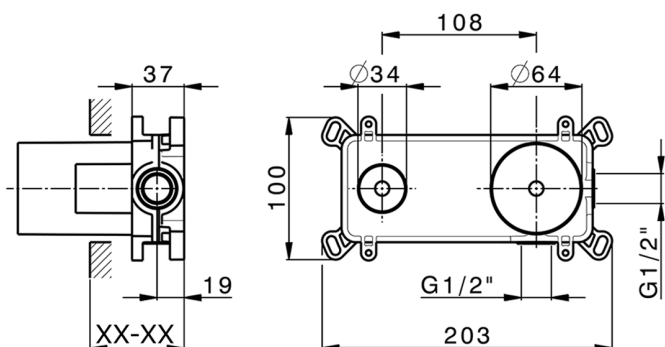

MODELO **ZB002450**

Parte empotrada monomando lavabo de pared Easy-Box, con caja de protección, sin parte externa

ACABADOS DISPONIBLES

CARACTERÍSTICAS

Empotrado **1**
 Recambio Cartucho **ZZ95409000**
Cartucho Monomando 35 mm

Piastra/Plate/Plaque/Platte/Placa

2-3mm: XX 56-76
 10mm: XX 48-68

EcoStop

La función EcoStop limita el caudal del agua aproximadamente el 50% de la salida máxima con una leve resistencia en la maneta. Basta con empujar ligeramente más allá de la mitad del tope sólo cuando se requiera la salida máxima de agua. Esto permitirá ahorrar hasta un 50% de agua.