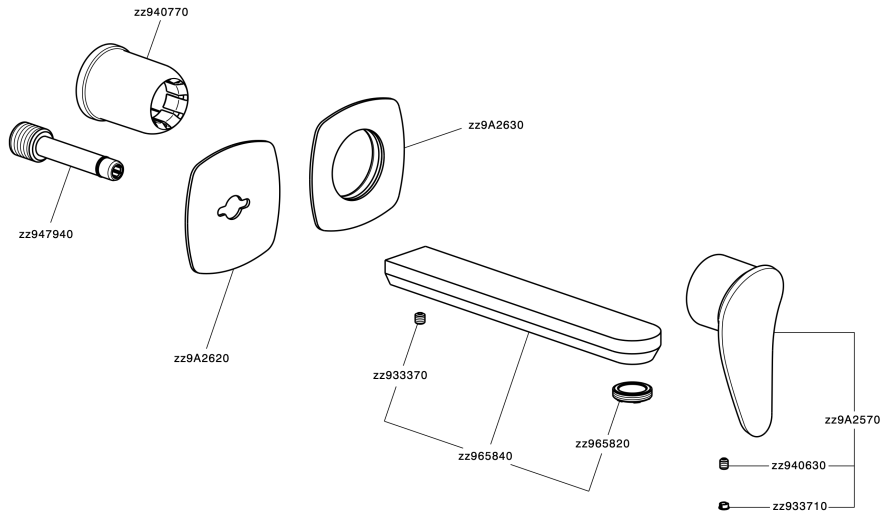

Parte externa monomando lavabo de pared HARLOCK_HC005511

HC005511

<https://es.huberitalia.com/parte-externa-monomando-lavabo-de-pared-harlock-hc005511>

Parte empotrada monomando lavabo de pared Easy-Box EMPOTRADO_ZB002450

ZB002450 <https://es.huberitalia.com/parte-empotrada-monomando-lavabo-de-pared-easy-box-empotrado-zb002450>

2025-01-31