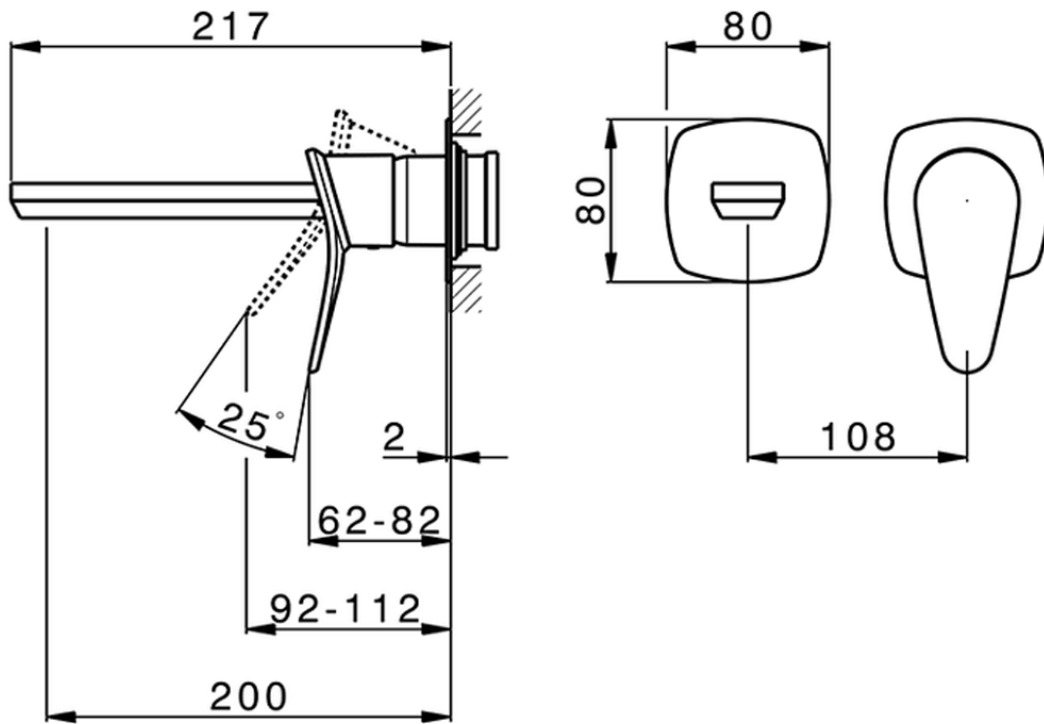

Parte externa monomando lavabo de pared HARLOCK_HC005511

HC005511

<https://es.huberitalia.com/parte-externa-monomando-lavabo-de-pared-harlock-hc005511>

Piastra/Plate/Plaque/Platte/Placa

2-3mm: XX 56-76

10mm: XX 48-68