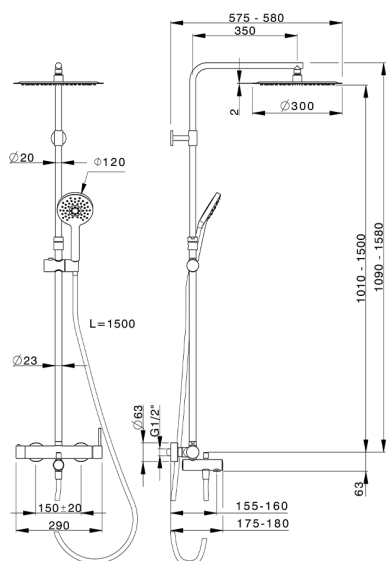

## Columna monomando bañera 3 funciones COLUMNS\_K2004160

MODELO **K2004160**

Columna monomando bañera 3 funciones, columna telescópica, duchita 3 funciones Ø 120 mm de ABS, rociador redondo Ø 300 mm es.2 mm de INOX, flexible liso SUPREME 150 cm

ACABADOS DISPONIBLES

**21** 21 Cromo

**40** 40 Negro Mate

CARACTERÍSTICAS

Recambio Cartucho **ZZ95435000**

**Cartucho Monomando 35 mm**

### DeviaStop

La tecnología Huber DeviaStop le permite ajustar el caudal de agua y dirigirla hacia la salida elegida (rociador superior, ducha de mano, etc.).

2026-07-01