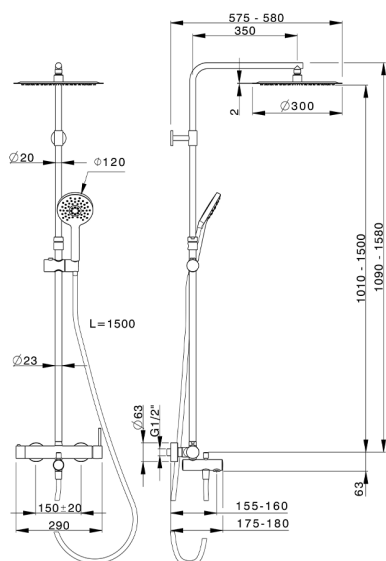

## Columna monomando bañera 3 funciones COLUMNS\_K2004160

MODELO **K2004160**

Columna monomando bañera 3 funciones, columna telescópica, duchita 3 funciones Ø 120 mm de ABS, rociador redondo Ø 300 mm es.2 mm de INOX, flexible liso SUPREME 150 cm

ACABADOS DISPONIBLES

-  **21** 21 Cromo
-  **40** 40 Negro Mate

CARACTERÍSTICAS

Recambio Cartucho **ZZ95435000**

**Cartucho Monomando 35 mm**

### DeviaStop

La tecnología Huber DeviaStop le permite ajustar el caudal de agua y dirigirla hacia la salida elegida (rociador superior, ducha de mano, etc.).

2026-04-30