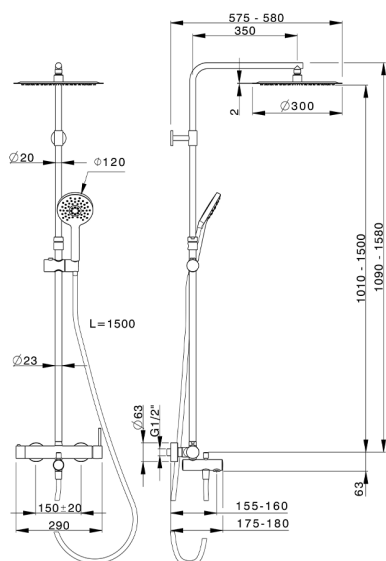

Columna monomando bañera 3 funciones COLUMNS_K2004160

MODELO **K2004160**

Columna monomando bañera 3 funciones, columna telescópica, duchita 3 funciones Ø 120 mm de ABS, rociador redondo Ø 300 mm es.2 mm de INOX, flexible liso SUPREME 150 cm

ACABADOS DISPONIBLES

-  **21** 21 Cromo
-  **40** 40 Negro Mate

CARACTERÍSTICAS

Recambio Cartucho **ZZ95435000**

Cartucho Monomando 35 mm

DeviaStop

La tecnología Huber DeviaStop le permite ajustar el caudal de agua y dirigirla hacia la salida elegida (rociador superior, ducha de mano, etc.).