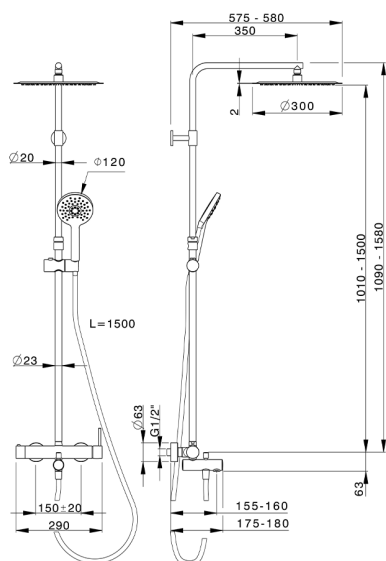

## Columna monomando bañera 3 funciones COLUMNS\_K2004160

MODELO **K2004160**

Columna monomando bañera 3 funciones, columna telescópica, duchita 3 funciones Ø 120 mm de ABS, rociador redondo Ø 300 mm es.2 mm de INOX, flexible liso SUPREME 150 cm

ACABADOS DISPONIBLES

**21** 21 Cromo

**40** 40 Negro Mate

CARACTERÍSTICAS

Recambio Cartucho **ZZ95435000**

**Cartucho Monomando 35 mm**

### DeviaStop

La tecnología Huber DeviaStop le permite ajustar el caudal de agua y dirigirla hacia la salida elegida (rociador superior, ducha de mano, etc.).

2026-05-20