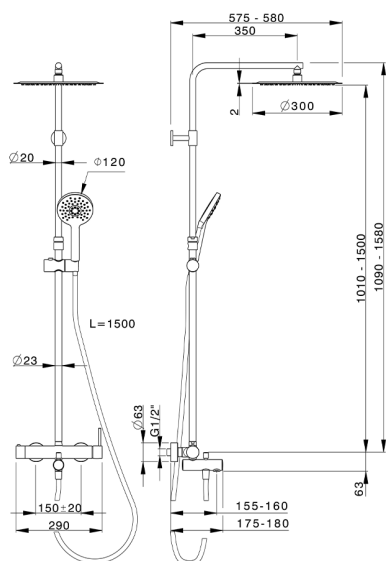

Columna monomando bañera 3 funciones COLUMNS_K2004160

MODELO **K2004160**

Columna monomando bañera 3 funciones, columna telescópica, duchita 3 funciones Ø 120 mm de ABS, rociador redondo Ø 300 mm es.2 mm de INOX, flexible liso SUPREME 150 cm

ACABADOS DISPONIBLES

21 21 Cromo

40 40 Negro Mate

CARACTERÍSTICAS

Recambio Cartucho **ZZ95435000**

Cartucho Monomando 35 mm

DeviaStop

La tecnología Huber DeviaStop le permite ajustar el caudal de agua y dirigirla hacia la salida elegida (rociador superior, ducha de mano, etc.).