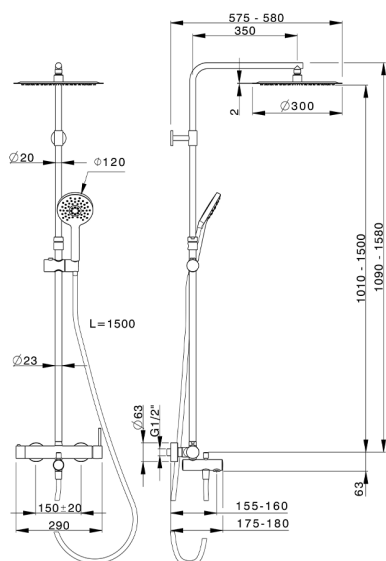

## Columna monomando bañera 3 funciones COLUMNS\_K2004160

MODELO **K2004160**

Columna monomando bañera 3 funciones, columna telescópica, duchita 3 funciones Ø 120 mm de ABS, rociador redondo Ø 300 mm es.2 mm de INOX, flexible liso SUPREME 150 cm

ACABADOS DISPONIBLES

-  **21** 21 Cromo
-  **40** 40 Negro Mate

CARACTERÍSTICAS

Recambio Cartucho **ZZ95435000**

**Cartucho Monomando 35 mm**

### DeviaStop

La tecnología Huber DeviaStop le permite ajustar el caudal de agua y dirigirla hacia la salida elegida (rociador superior, ducha de mano, etc.).

2026-06-10