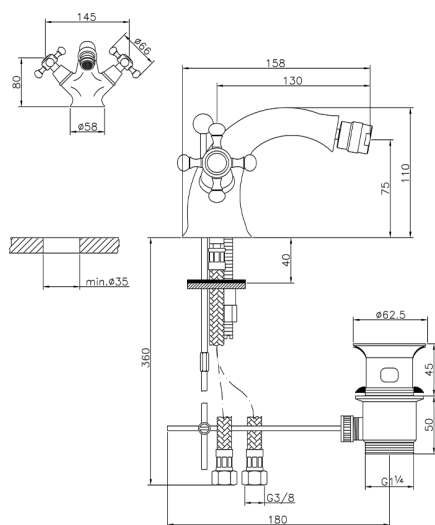

Bidé VICTORIAN_VT000550

MODELO **VT000550**

Bidé, con desagüe automático 1"1/4, latiguillos acero G.3/8"

ACABADOS DISPONIBLES

21 21 Cromo

27 27 Bronce Viejo

2A 2A Niquel Satinado Cepillado

2G 2G Oro Viejo

2W 2W Oro Cepillado

CARACTERÍSTICAS

Recambio Cartucho **ZZ95273000**

2026-06-15