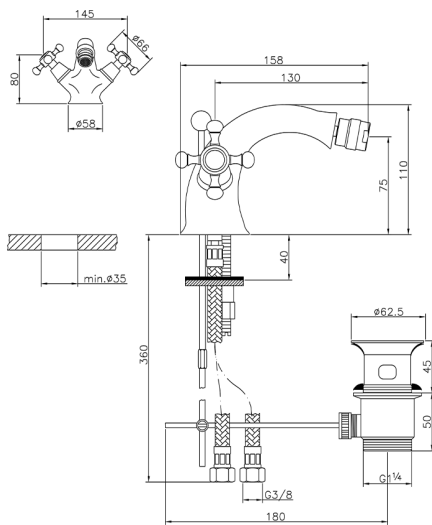

## Bidé VICTORIAN\_VT000550

MODELO **VT000550**

Bidé, con desagüe automático 1"1/4, latiguillos acero G.3/8"

ACABADOS DISPONIBLES

-  **21** 21 Cromo
-  **27** 27 Bronce Viejo
-  **2A** 2A Niquel Satinado Cepillado
-  **2G** 2G Oro Viejo
-  **2W** 2W Oro Cepillado

CARACTERÍSTICAS

Recambio Cartucho **ZZ95273000**

2026-06-13