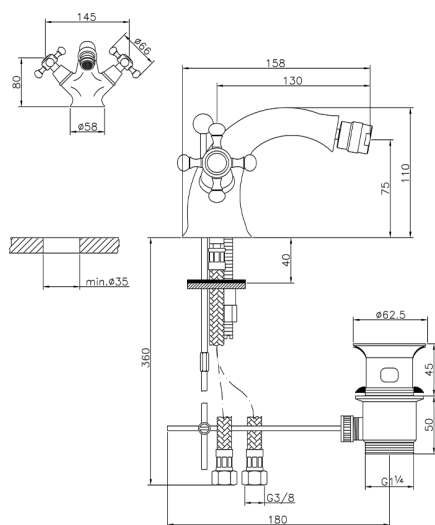

Bidé VICTORIAN_VT000550

MODELO **VT000550**

Bidé, con desagüe automático 1"1/4, latiguillos acero G.3/8"

ACABADOS DISPONIBLES

21 21 Cromo

27 27 Bronce Viejo

2A 2A Niquel Satinado Cepillado

2G 2G Oro Viejo

2W 2W Oro Cepillado

CARACTERÍSTICAS

Recambio Cartucho **ZZ95273000**

2026-05-20