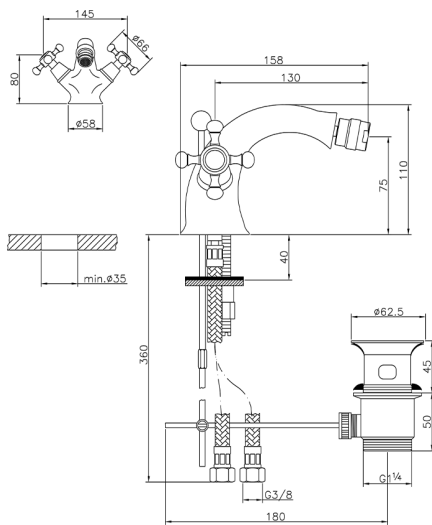

Bidé VICTORIAN_VT000550

MODELO **VT000550**

Bidé, con desagüe automático 1"1/4, latiguillos acero G.3/8"

ACABADOS DISPONIBLES

-  **21** 21 Cromo
-  **27** 27 Bronce Viejo
-  **2A** 2A Niquel Satinado Cepillado
-  **2G** 2G Oro Viejo
-  **2W** 2W Oro Cepillado

CARACTERÍSTICAS

Recambio Cartucho **ZZ95273000**

2026-06-15