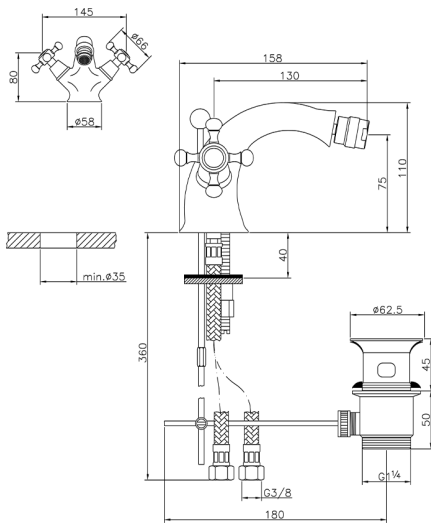

Bidé VICTORIAN_VT000550

MODELO **VT000550**

Bidé, con desagüe automático 1"1/4, latiguillos acero G.3/8"

ACABADOS DISPONIBLES

-  **21** 21 Cromo
-  **27** 27 Bronce Viejo
-  **2A** 2A Niquel Satinado Cepillado
-  **2G** 2G Oro Viejo
-  **2W** 2W Oro Cepillado

CARACTERÍSTICAS

Recambio Cartucho **ZZ95273000**

2026-03-22