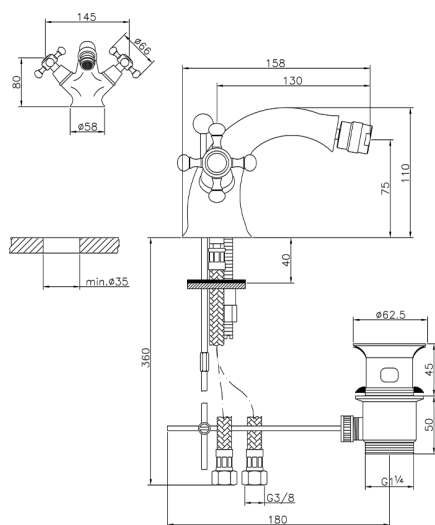

Bidé VICTORIAN_VT000550

MODELO **VT000550**

Bidé, con desagüe automático 1"1/4, latiguillos acero G.3/8"

ACABADOS DISPONIBLES

-  **21** 21 Cromo
-  **27** 27 Bronce Viejo
-  **2A** 2A Niquel Satinado Cepillado
-  **2G** 2G Oro Viejo
-  **2W** 2W Oro Cepillado

CARACTERÍSTICAS

Recambio Cartucho **ZZ95273000**

2026-04-16