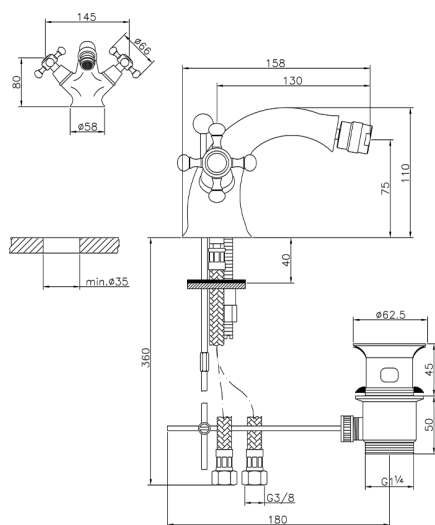

Bidé VICTORIAN_VT000550

MODELO **VT000550**

Bidé, con desagüe automático 1"1/4, latiguillos acero G.3/8"

ACABADOS DISPONIBLES

-  **21** 21 Cromo
-  **27** 27 Bronce Viejo
-  **2A** 2A Niquel Satinado Cepillado
-  **2G** 2G Oro Viejo
-  **2W** 2W Oro Cepillado

CARACTERÍSTICAS

Recambio Cartucho **ZZ95273000**

2026-05-20