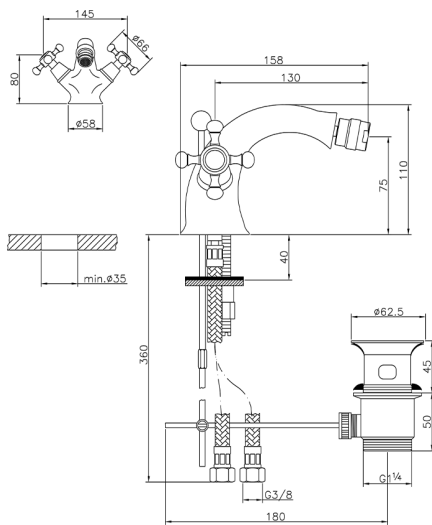

## Bidé VICTORIAN\_VT000550

MODELO **VT000550**

Bidé, con desagüe automático 1"1/4, latiguillos acero G.3/8"

### CARACTERÍSTICAS

Recambio Cartucho **ZZ95273000**

2026-06-13