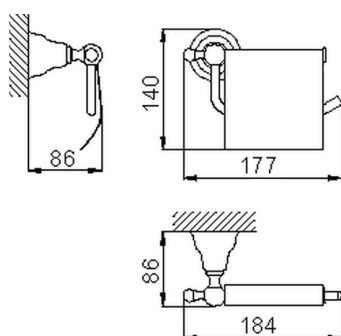

## Porta rotlo CROISSETTE\_4036.01H.

MODELO **4036.01H.**

Porta rotlo

ACABADOS DISPONIBLES

-  **AC** AC Níquel Satinado Cepillado
-  **BA** BA Bronce Viejo
-  **CR** CR Cromo
-  **2W** 2W Oro Cepillado

CARACTERÍSTICAS