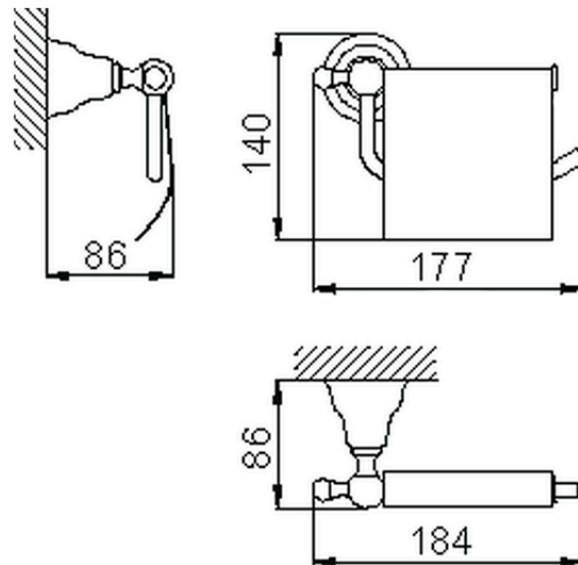

Porta rollo CROISETTE_4036.01H.

4036.01H.

<https://es.huberitalia.com/porta-rollo-croisette-4036-01h>

2025-02-01