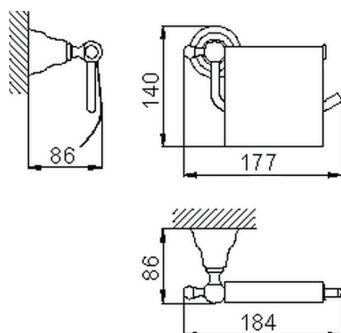

## Porta rotlo CROISSETTE\_4036.01H.

MODELO **4036.01H.**

Porta rotlo

ACABADOS DISPONIBLES

-  **AC** AC Níquel Satinado Cepillado
-  **BA** BA Bronce Viejo
-  **CR** CR Cromo
-  **2W** 2W Oro Cepillado

CARACTERÍSTICAS