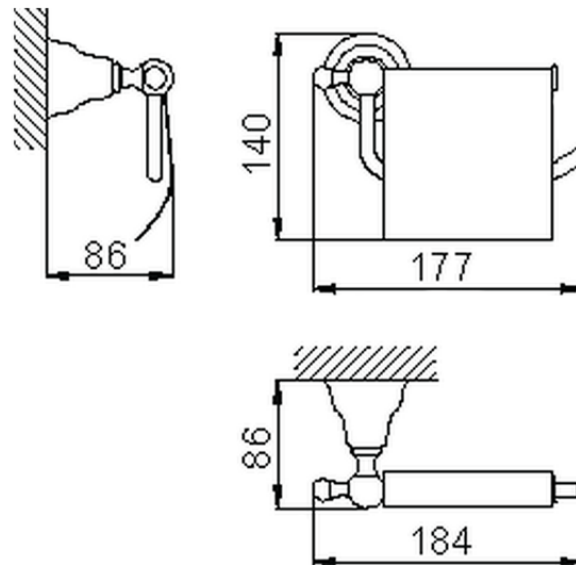

Porta rollo CROISETTE_4036.01H.

4036.01H.

<https://es.huberitalia.com/porta-rollo-croisette-4036-01h>

2025-02-01