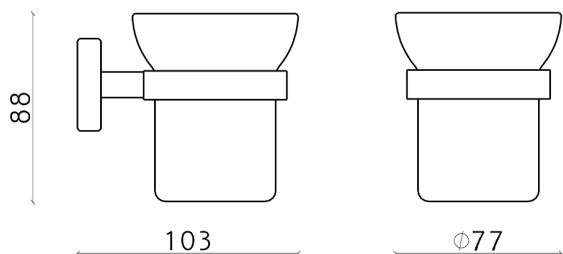

Vaso LYNOX_LX090501

MODELO **LX090501**

Vaso,de pared vaso de cristal,Inox AISI 304

ACABADOS DISPONIBLES

CARACTERÍSTICAS

2026-06-13