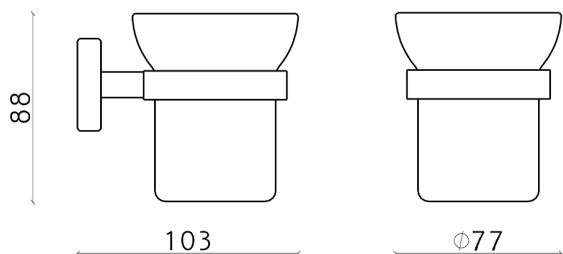

Vaso LYNOX_LX090501

MODELO **LX090501**

Vaso,de pared vaso de cristal,Inox AISI 304

ACABADOS DISPONIBLES

CARACTERÍSTICAS

2026-05-22