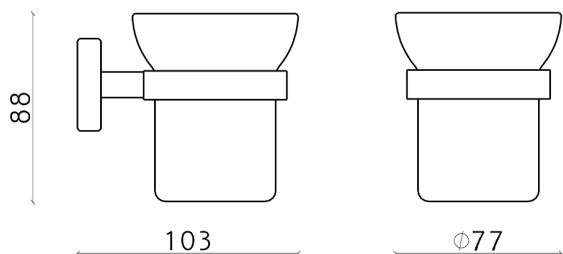

Vaso LYNOX_LX090501

MODELO **LX090501**

Vaso,de pared vaso de cristal,Inox AISI 304

ACABADOS DISPONIBLES

CARACTERÍSTICAS

2026-05-02