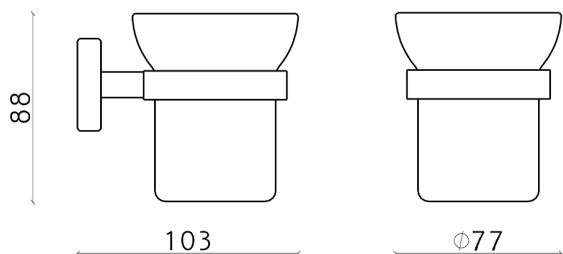

## Vaso LYNOX\_LX090501

MODELO **LX090501**

Vaso,de pared vaso de cristal,Inox AISI 304

ACABADOS DISPONIBLES

CARACTERÍSTICAS

2026-07-03