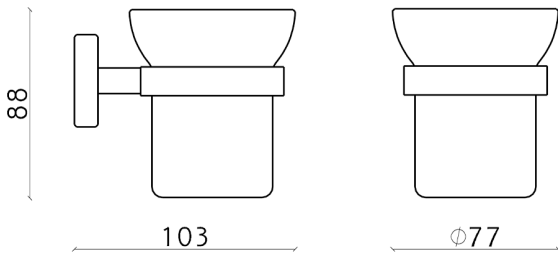

Vaso LYNOX_LX090501

MODELO **LX090501**

Vaso,de pared vaso de cristal,Inox AISI 304

ACABADOS DISPONIBLES

D1 D1 Inox Cepillado

CARACTERÍSTICAS

2026-07-03