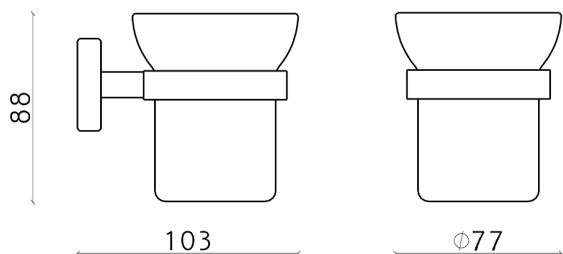

## Vaso LYNOX\_LX090501

MODELO **LX090501**

Vaso,de pared vaso de cristal,Inox AISI 304

ACABADOS DISPONIBLES

CARACTERÍSTICAS

2026-06-13