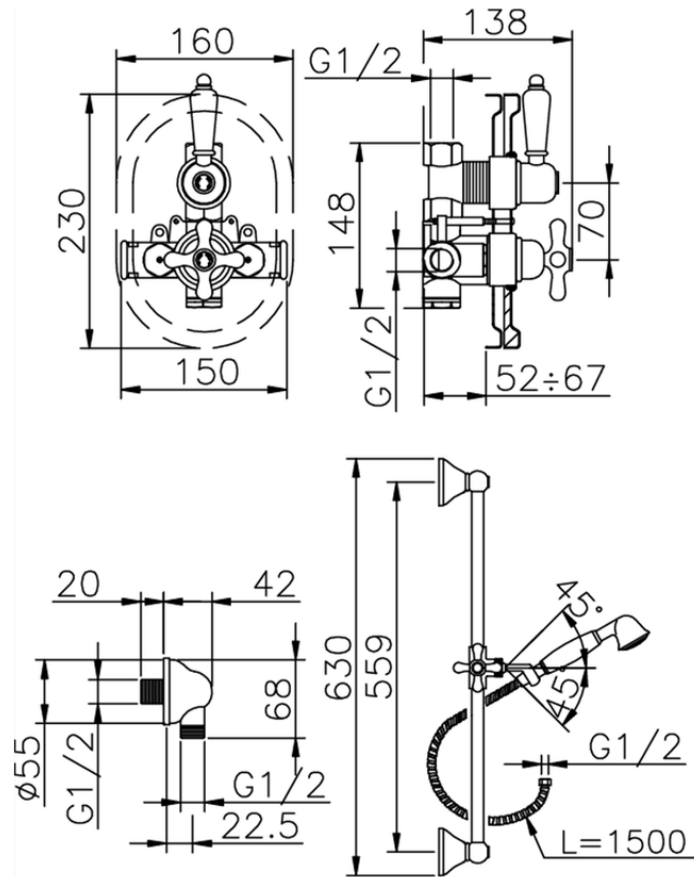

Conjunto ducha termostático empotrado CROISSETTE_910.CS01H.

910.CS01H.

<https://es.huberitalia.com/conjunto-ducha-termostatico-empotrado-croisette-910-cs01h>

2024-11-21