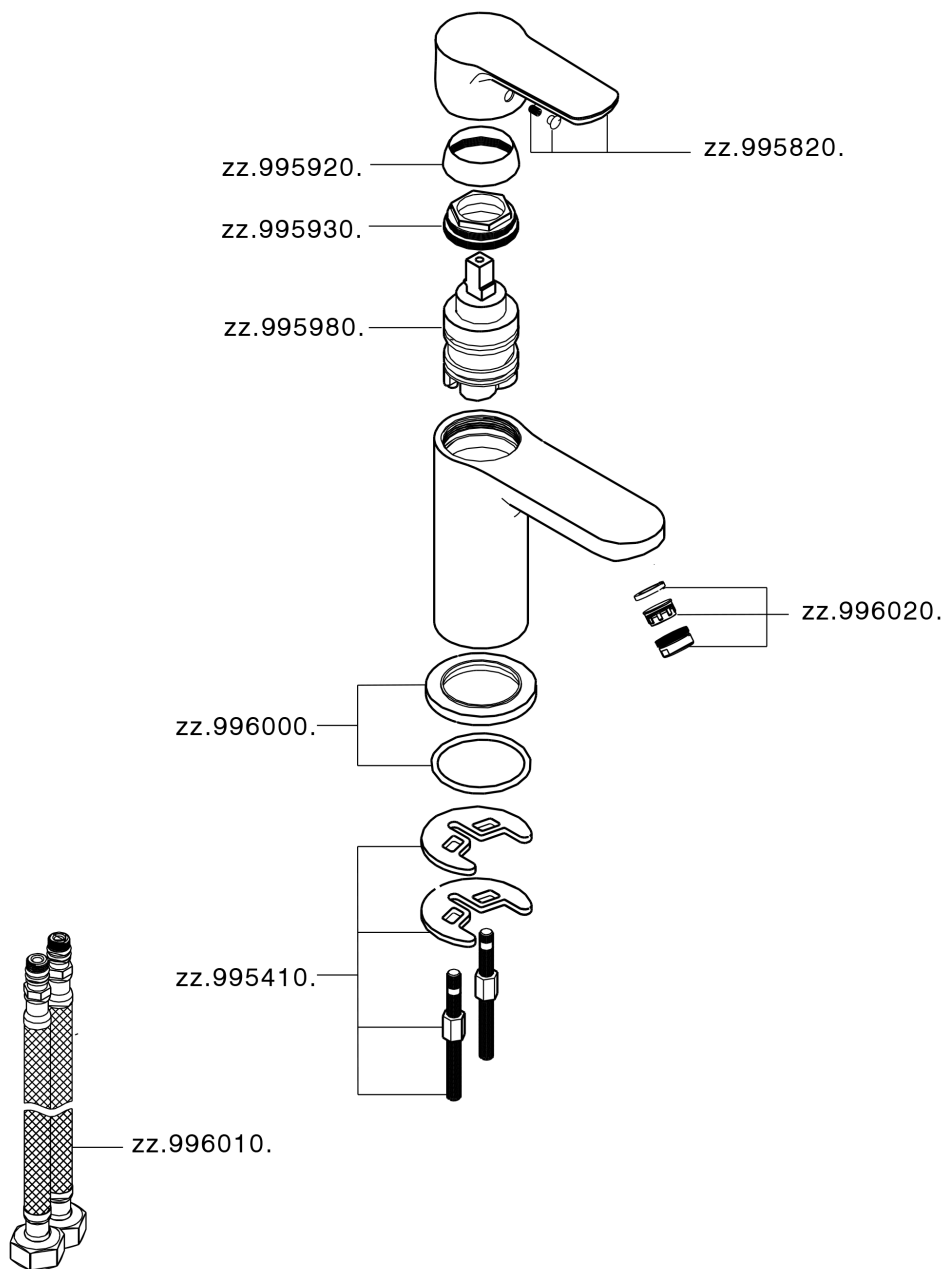

## Lavabo monomando SATURNO\_SN000544

MODELO **SN000544**

Lavabo monomando, sin desagüe automático, latiguillos acero G.3/8"

ACABADOS DISPONIBLES

**21** 21 Cromo

CARACTERÍSTICAS

Recambio Cartucho **ZZ99750000**

**Cartucho Monomando 35 mm**

## Lavabo monomando SATURNO\_SN000544

SN000544

<https://es.huberitalia.com/lavabo-monomando-saturno-sn000544>

2026-04-10