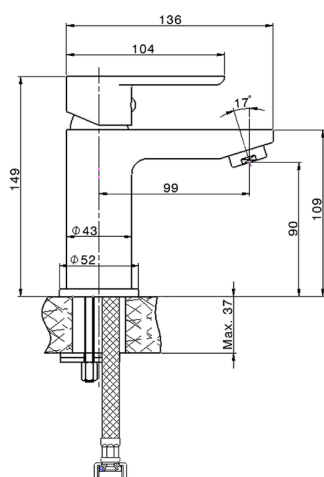

## Lavabo monomando SATURNO\_SN000544

MODELO **SN000544**

Lavabo monomando, sin desagüe automático, latiguillos acero G.3/8"

ACABADOS DISPONIBLES

**21** 21 Cromo

CARACTERÍSTICAS

Recambio Cartucho **ZZ99750000**

**Cartucho Monomando 35 mm**