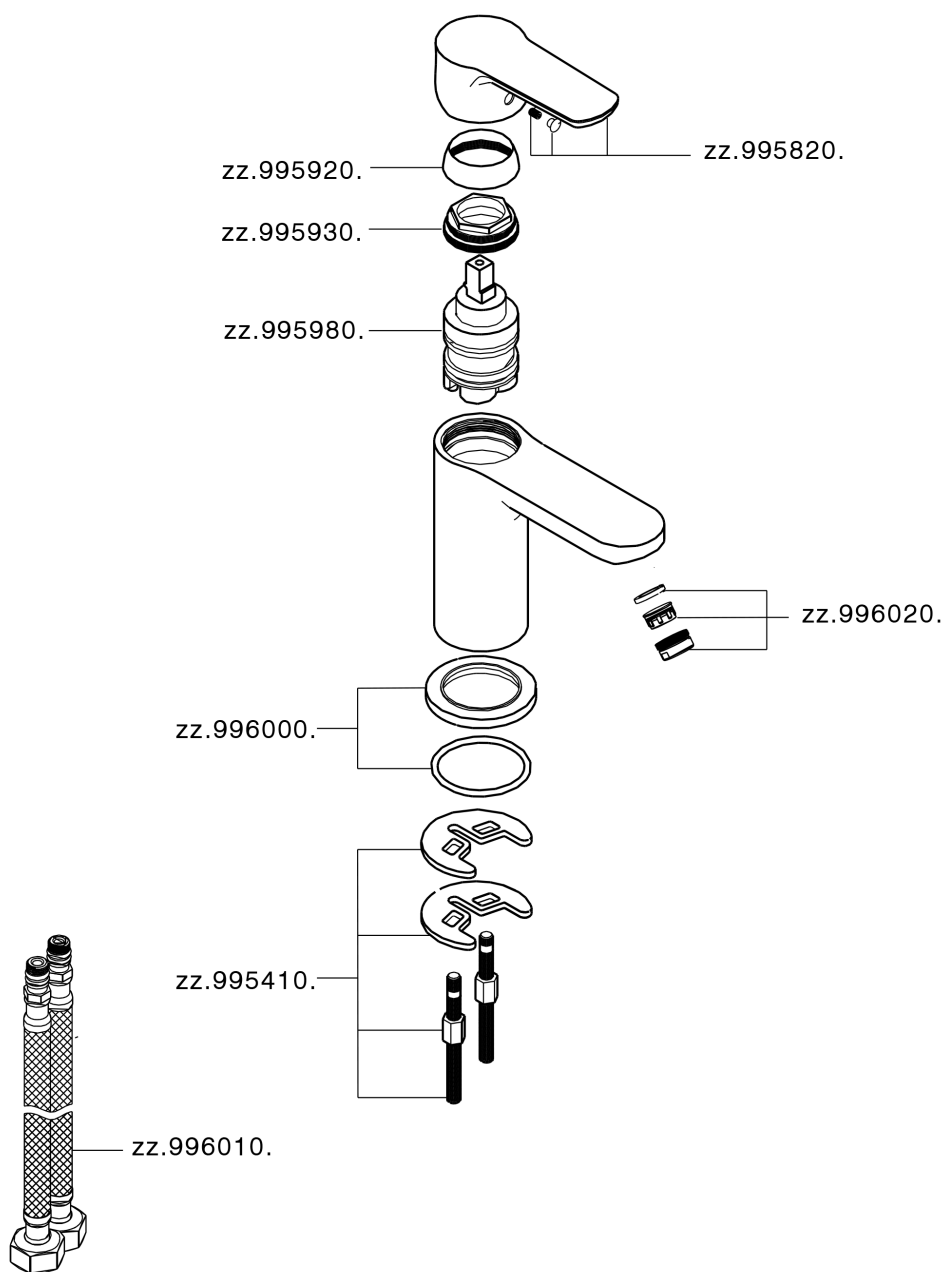

Lavabo monomando SATURNO_SN000544

MODELO **SN000544**

Lavabo monomando, sin desagüe automático, latiguillos acero G.3/8"

ACABADOS DISPONIBLES

21 21 Cromo

CARACTERÍSTICAS

Recambio Cartucho **ZZ99750000**

Cartucho Monomando 35 mm

Lavabo monomando SATURNO_SN000544

SN000544

<https://es.huberitalia.com/lavabo-monomando-saturno-sn000544>

2026-05-20