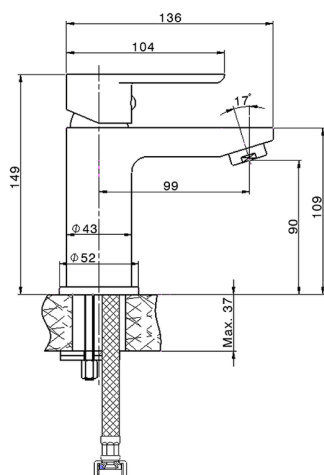

Lavabo monomando SATURNO_SN000544

MODELO **SN000544**

Lavabo monomando, sin desagüe automático, latiguillos acero G.3/8"

ACABADOS DISPONIBLES

21 21 Cromo

CARACTERÍSTICAS

Recambio Cartucho **ZZ99750000**

Cartucho Monomando 35 mm

Lavabo monomando SATURNO_SN000544

SN000544

<https://es.huberitalia.com/lavabo-monomando-saturno-sn000544>

2026-06-10