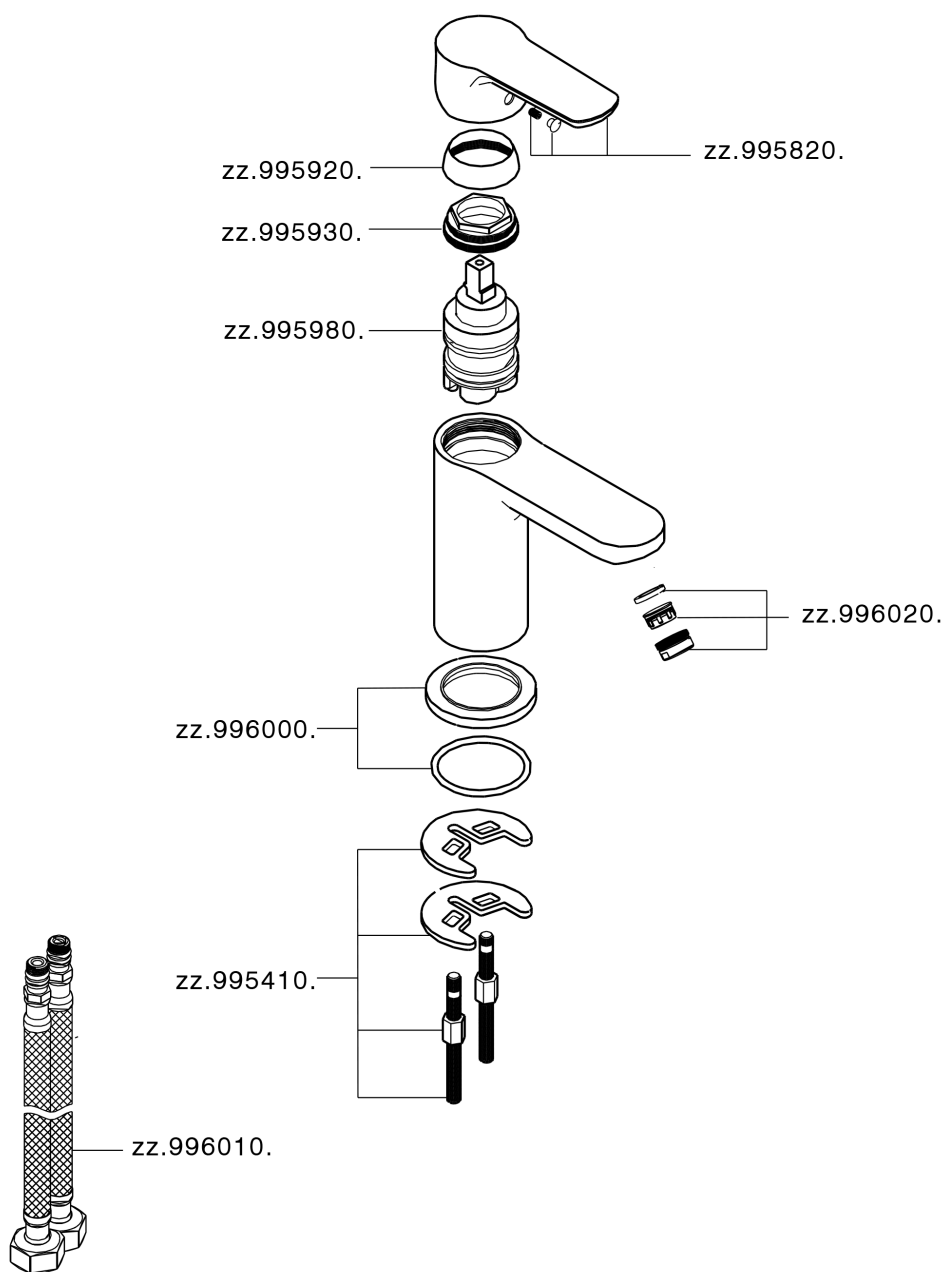

Lavabo monomando SATURNO_SN000544

MODELO **SN000544**

Lavabo monomando, sin desagüe automático, latiguillos acero G.3/8"

ACABADOS DISPONIBLES

21 21 Cromo

CARACTERÍSTICAS

Recambio Cartucho **ZZ99750000**

Cartucho Monomando 35 mm

Lavabo monomando SATURNO_SN000544

SN000544

<https://es.huberitalia.com/lavabo-monomando-saturno-sn000544>

2026-06-10