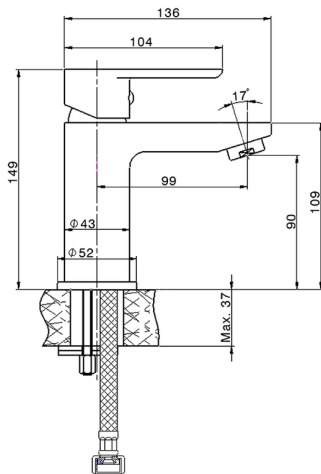

Lavabo monomando SATURNO_SN000544

MODELO **SN000544**

Lavabo monomando, sin desagüe automático, latiguillos acero G.3/8"

ACABADOS DISPONIBLES

21 21 Cromo

CARACTERÍSTICAS

Recambio Cartucho **ZZ99750000**

Cartucho Monomando 35 mm

Lavabo monomando SATURNO_SN000544

SN000544

<https://es.huberitalia.com/lavabo-monomando-saturno-sn000544>

2026-05-20