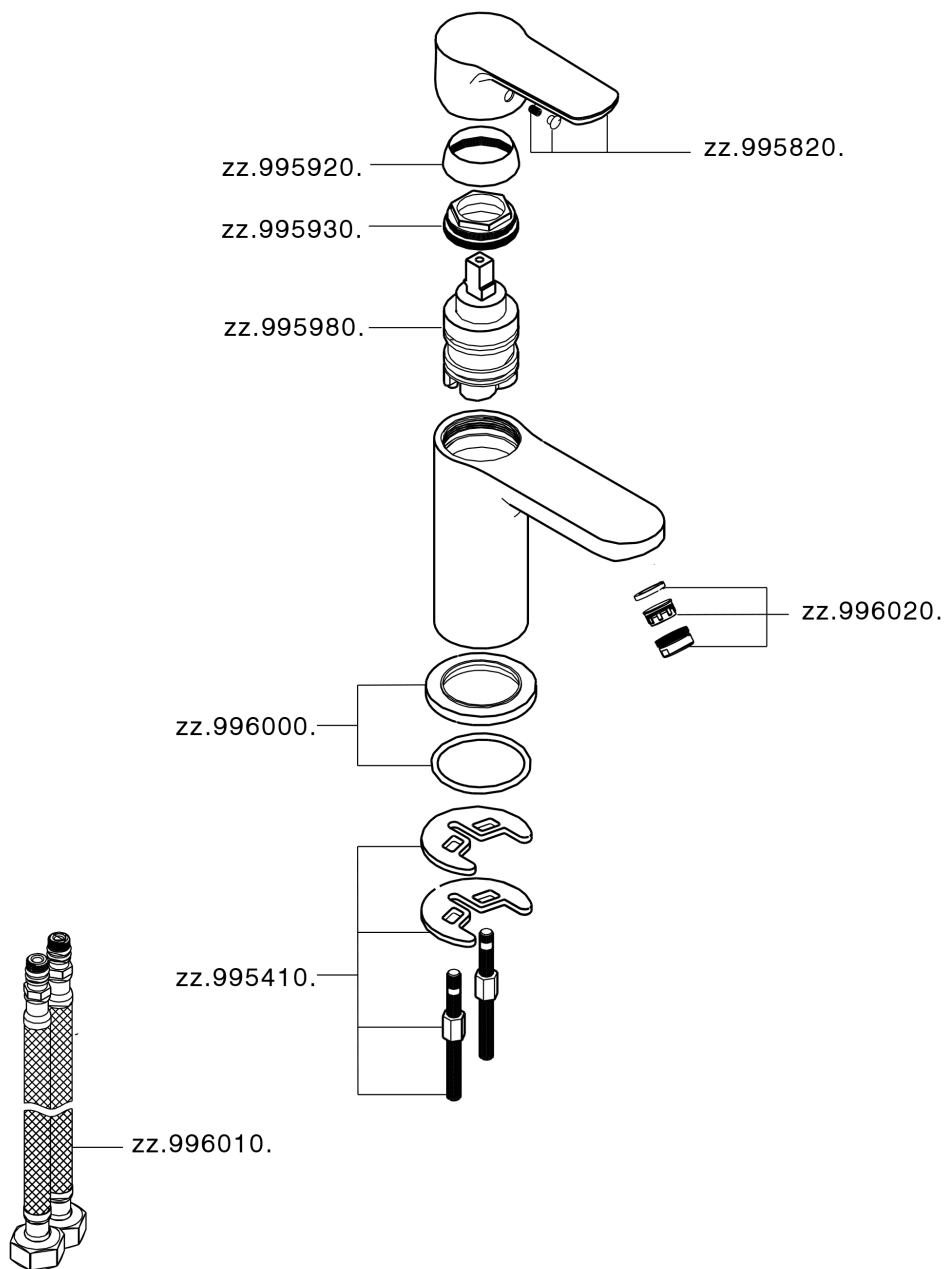

Lavabo monomando SATURNO_SN000544

SN000544

<https://es.huberitalia.com/lavabo-monomando-saturno-sn000544>

2026-04-10