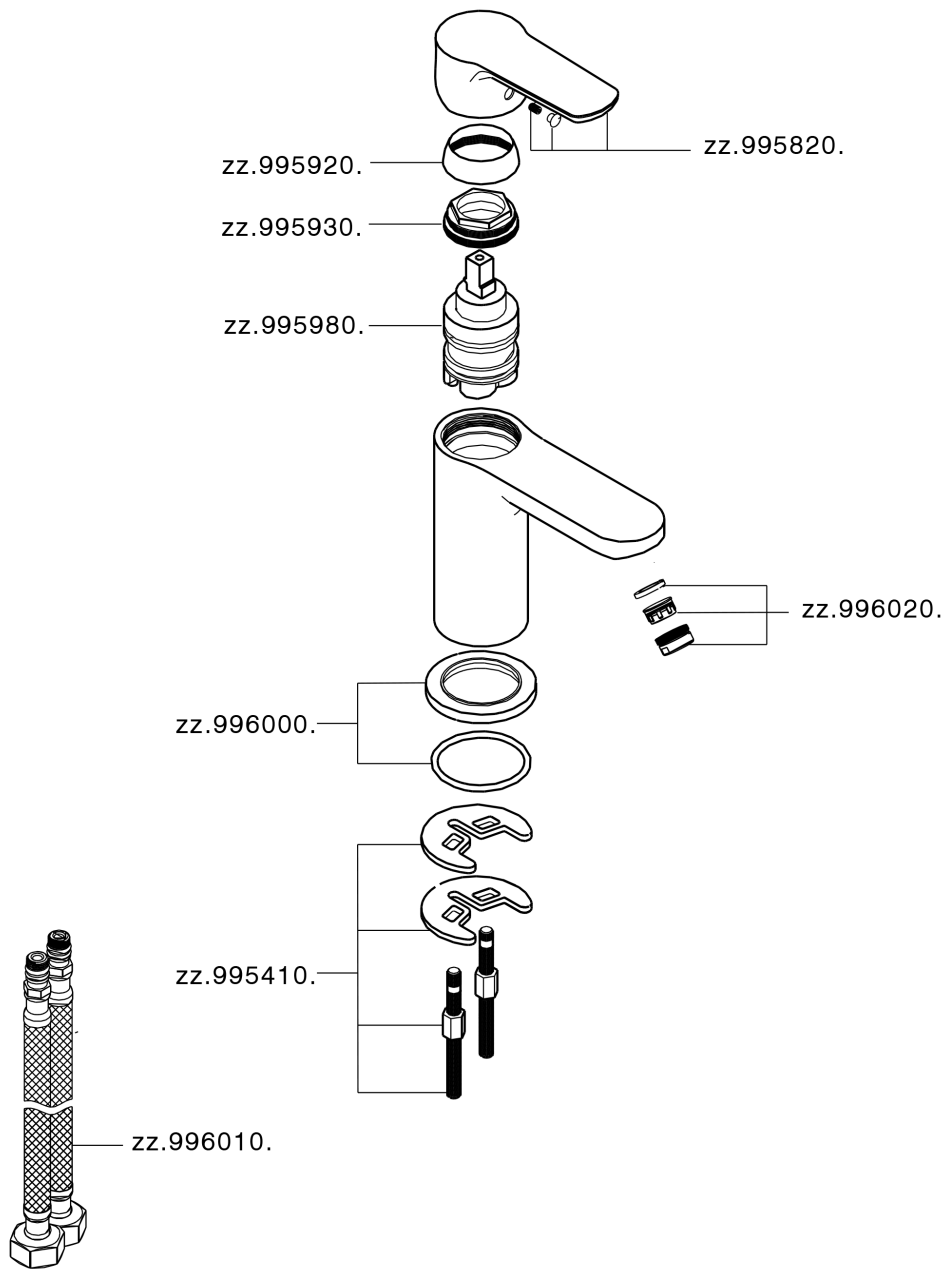

Lavabo monomando SATURNO_SN000544

SN000544

<https://es.huberitalia.com/lavabo-monomando-saturno-sn000544>

2026-06-13