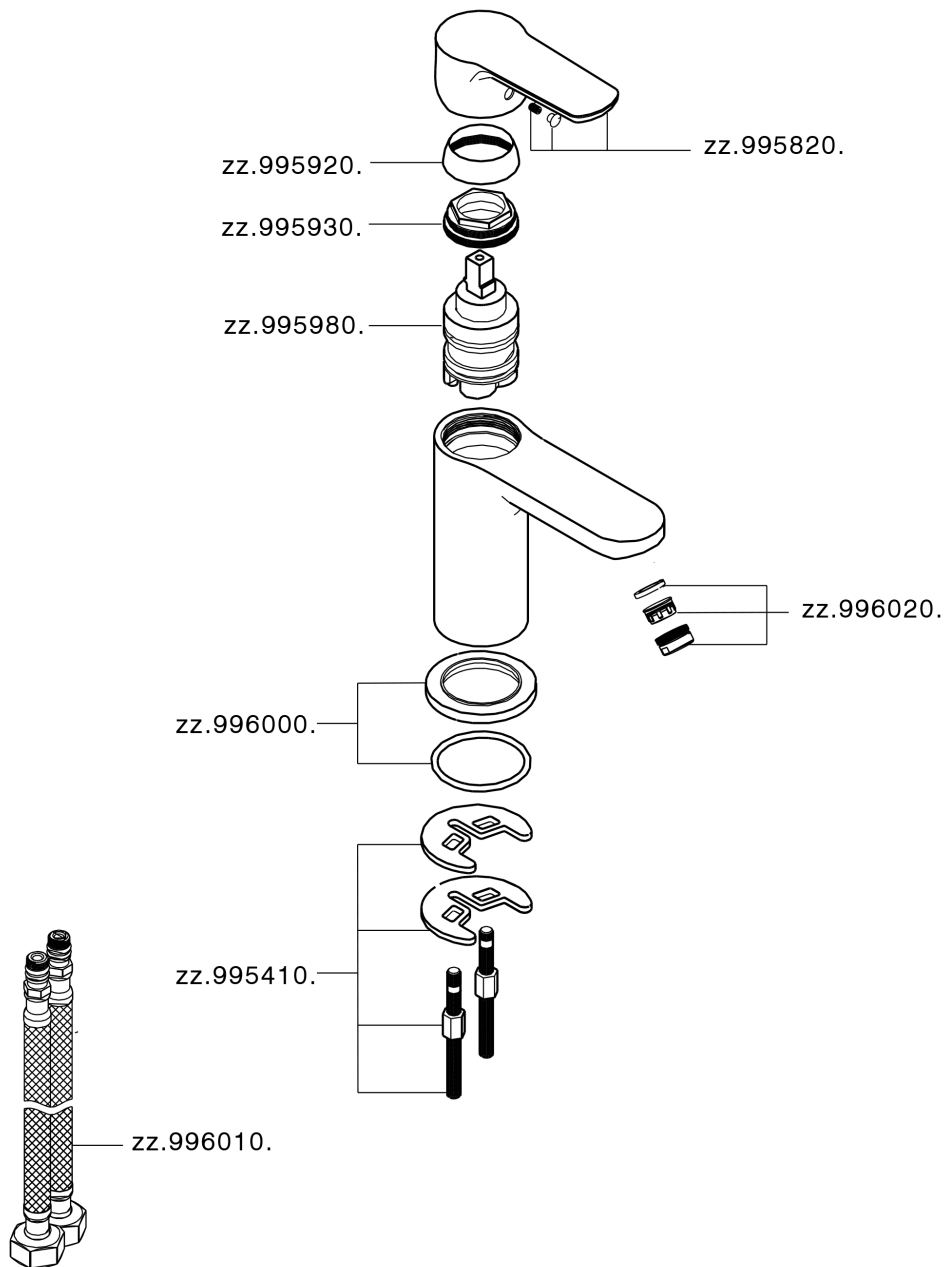

Lavabo monomando SATURNO_SN000544

SN000544

<https://es.huberitalia.com/lavabo-monomando-saturno-sn000544>

2026-04-09