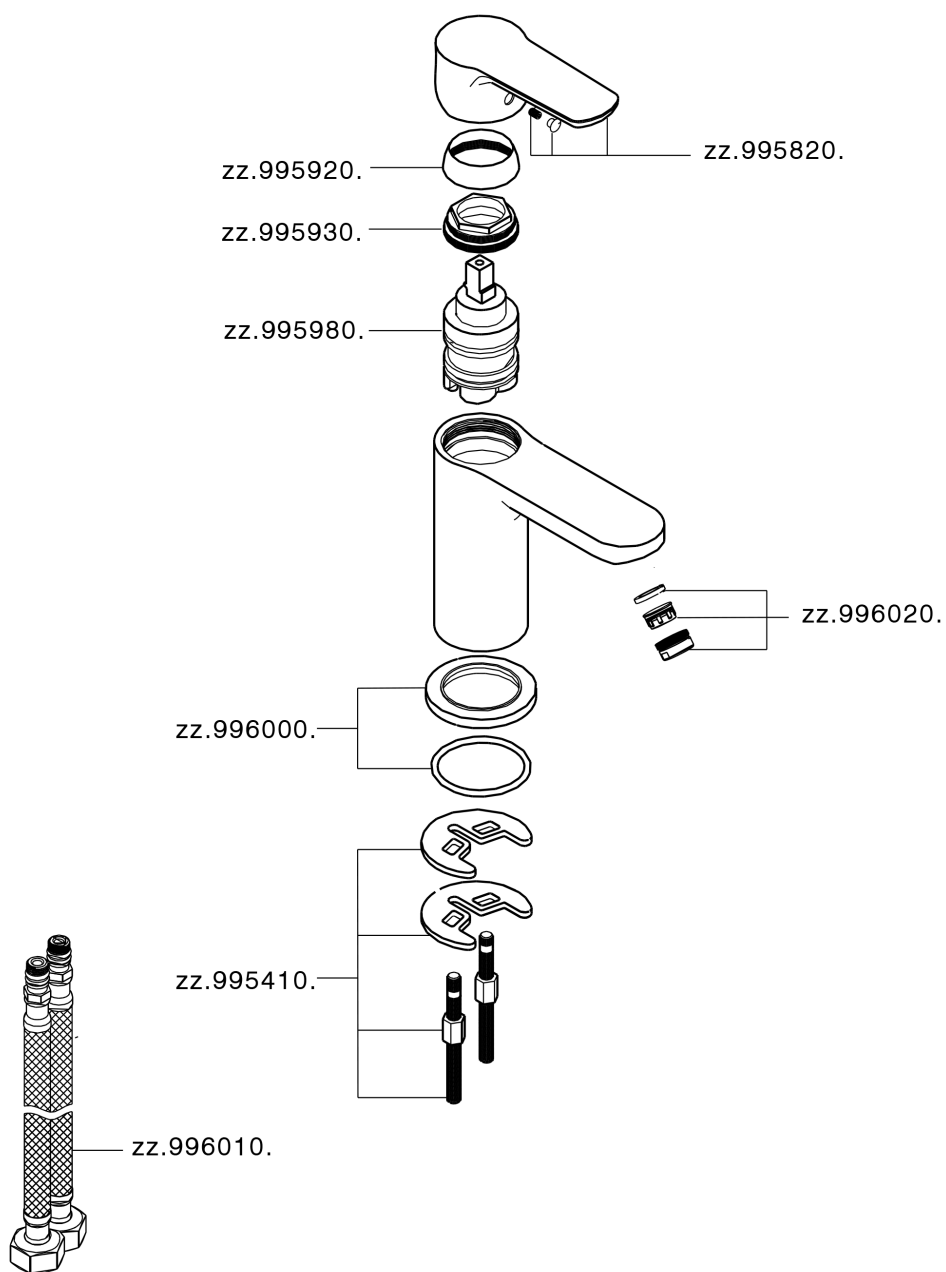

## Lavabo monomando SATURNO\_SN000544

SN000544

<https://es.huberitalia.com/lavabo-monomando-saturno-sn000544>

2026-05-20