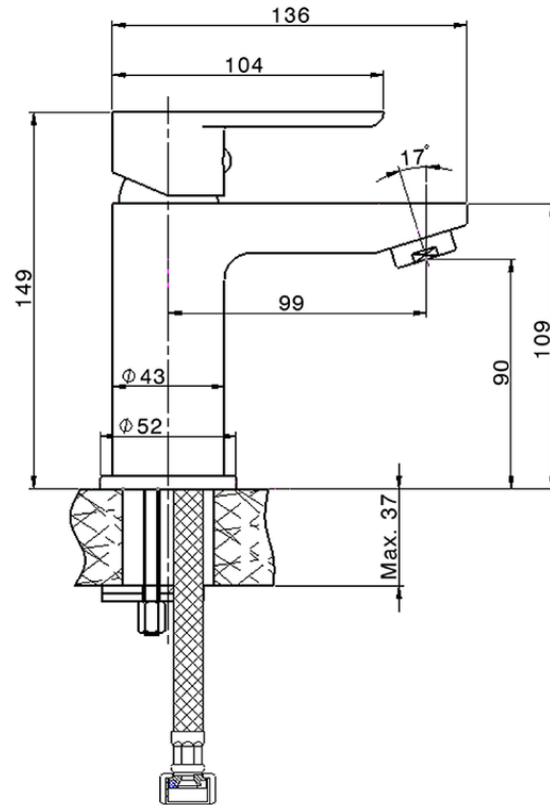

Lavabo monomando SATURNO_SN000544

SN000544

<https://es.huberitalia.com/lavabo-monomando-saturno-sn000544>

2026-04-29