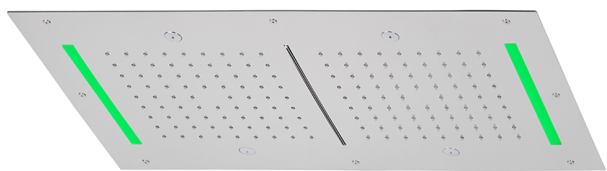

Rociador de techo con cromoterapia 700x400 mm ZEN_ZS1C0125

MODELO **ZS1C0125**

Rociador de techo con cromoterapia 700x400 mm, funciones 2 salidas lluvia, nebulizador, funciones cascada, cromoterapia, con teclado empotrado incluido, acero inoxidable AISI 304

ACABADOS DISPONIBLES

-  **40** 40 Negro Mate
-  **4Q** 4Q Blanco Mate
-  **5G** 5G Oro Rosa
-  **D1** D1 Inox Cepillado
-  **D2** D2 Inox brillo

CARACTERÍSTICAS

2025-02-05