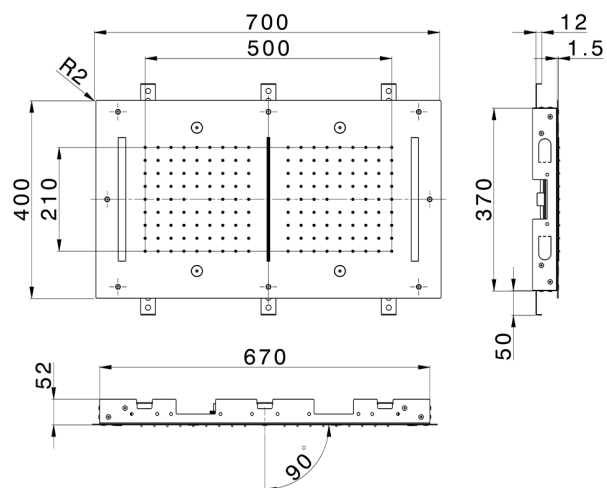

Rociador de techo con cromoterapia 700x400 mm ZEN_ZS1C0125

MODELO **ZS1C0125**

Rociador de techo con cromoterapia 700x400 mm, funciones 2 salidas lluvia, nebulizador, funciones cascada, cromoterapia, con teclado empotrado incluido, acero inoxidable AISI 304

ACABADOS DISPONIBLES

-  **40** 40 Negro Mate
-  **4Q** 4Q Blanco Mate
-  **5G** 5G Oro Rosa
-  **D1** D1 Inox Cepillado
-  **D2** D2 Inox brillo

CARACTERÍSTICAS

2025-02-05