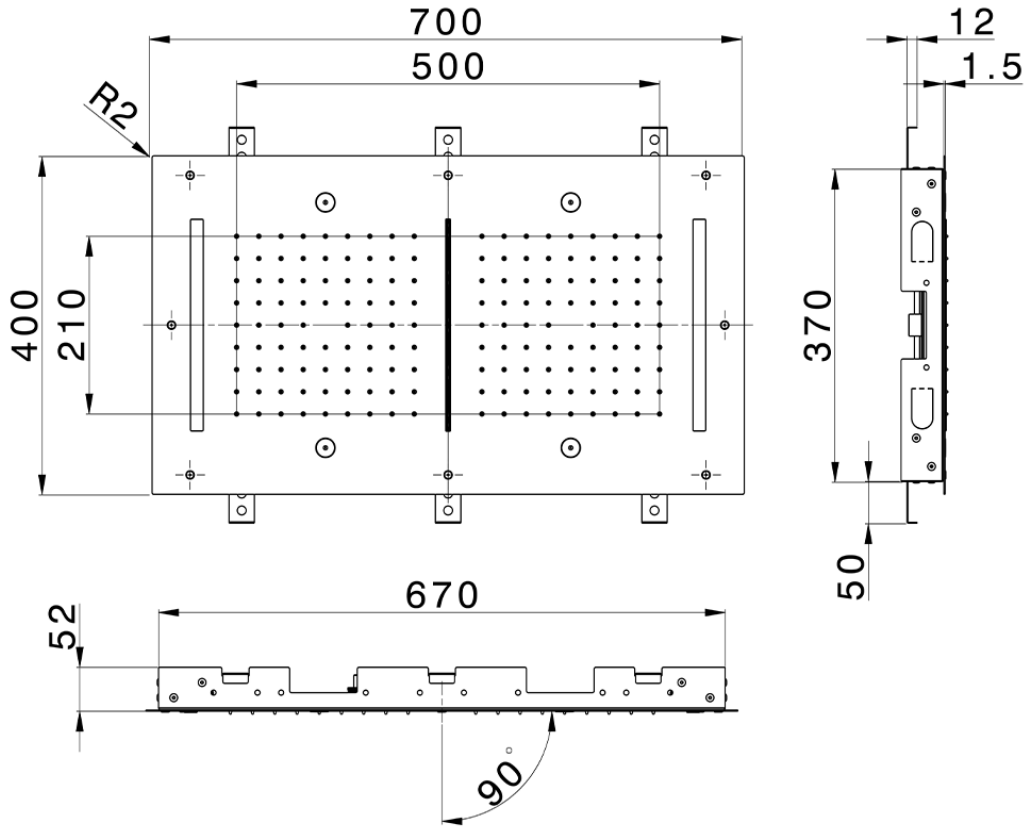

Rociador de techo con cromoterapia 700x400 mm ZEN\_ZS1C0125

ZS1C0125

<https://es.huberitalia.com/rociador-de-techo-con-cromoterapia-700x400-mm-zen-zs1c0125>

2025-02-05