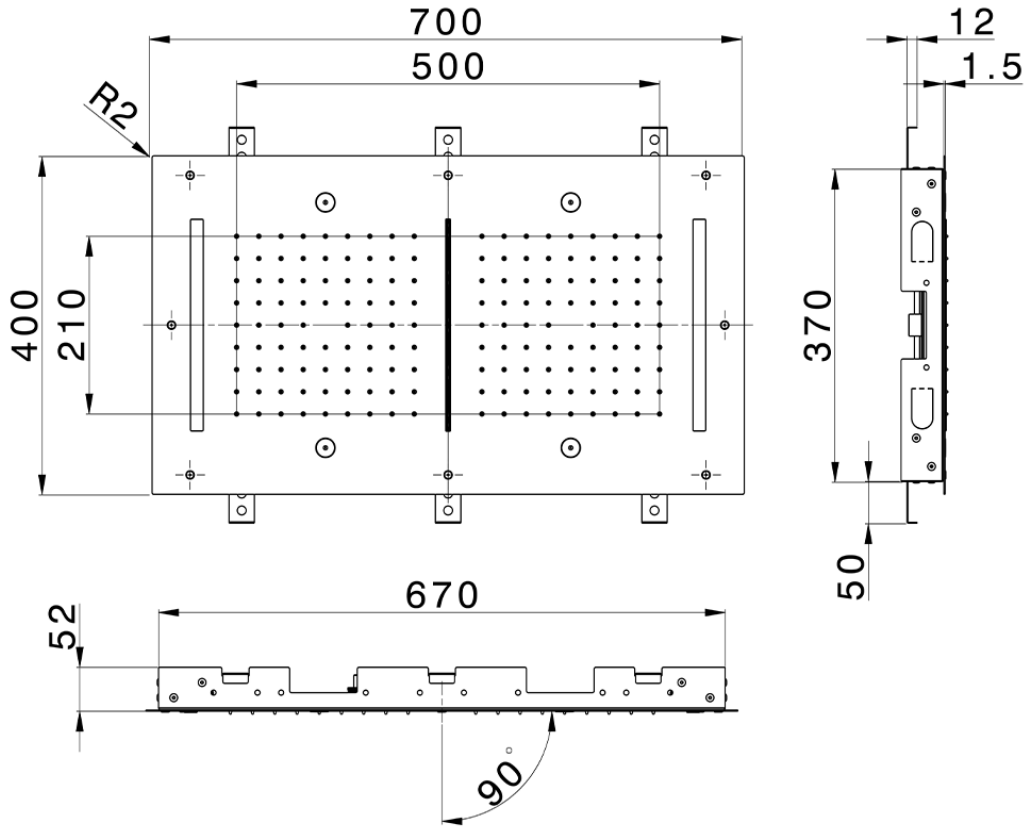

Rociador de techo con cromoterapia 700x400 mm ZEN_ZS1C0125

ZS1C0125

<https://es.huberitalia.com/rociador-de-techo-con-cromoterapia-700x400-mm-zen-zs1c0125>

2025-02-05