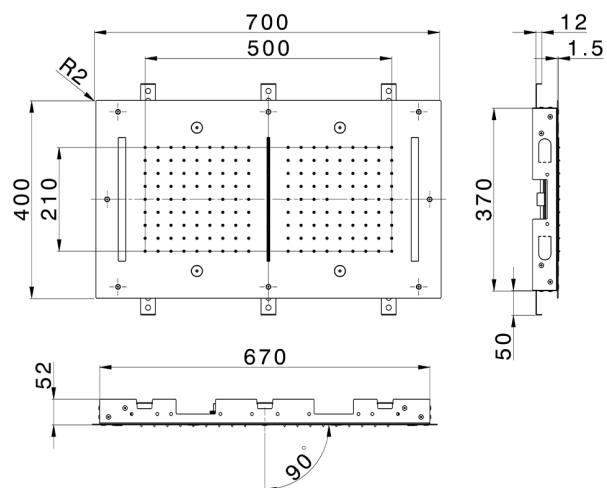

## Rociador de techo con cromoterapia 700x400 mm ZEN\_ZS1C0125

MODELO **ZS1C0125**

Rociador de techo con cromoterapia 700x400 mm, funciones 2 salidas lluvia, nebulizador, funciones cascada, cromoterapia, con teclado empotrado incluido, acero inoxidable AISI 304

ACABADOS DISPONIBLES

-  **40** 40 Negro Mate
-  **4Q** 4Q Blanco Mate
-  **5G** 5G Oro Rosa
-  **D1** D1 Inox Cepillado
-  **D2** D2 Inox brillo

CARACTERÍSTICAS

2025-02-05