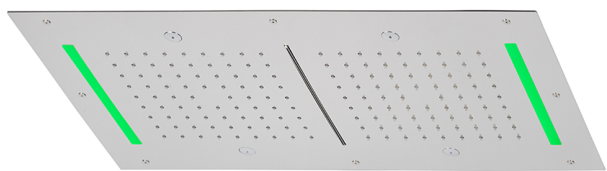

## Rociador de techo con cromoterapia 700x400 mm ZEN\_ZS1C0125

MODELO **ZS1C0125**

Rociador de techo con cromoterapia 700x400 mm, funciones 2 salidas lluvia, nebulizador, funciones cascada, cromoterapia, con teclado empotrado incluido, acero inoxidable AISI 304

ACABADOS DISPONIBLES

-  **40** 40 Negro Mate
-  **4Q** 4Q Blanco Mate
-  **5G** 5G Oro Rosa
-  **D1** D1 Inox Cepillado
-  **D2** D2 Inox brillo

CARACTERÍSTICAS

2025-02-05