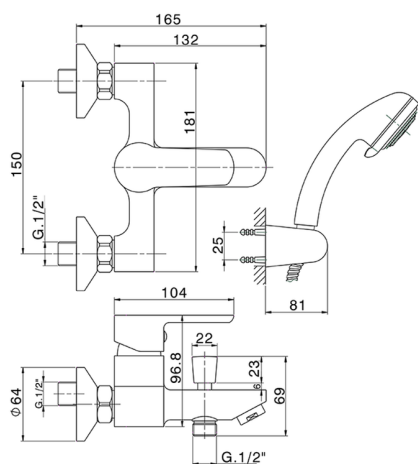

## Bañera monomando con duplex SATURNO\_SN000124

MODELO **SN000124**

Bañera monomando con duplex, soporte duchita articulado mural, duchita Teti 3 funciones de ABS, flexible inox 150 cm

ACABADOS DISPONIBLES

CARACTERÍSTICAS

Recambio Cartucho **ZZ96779000**

**Cartucho Monomando 35 mm**

2026-05-20