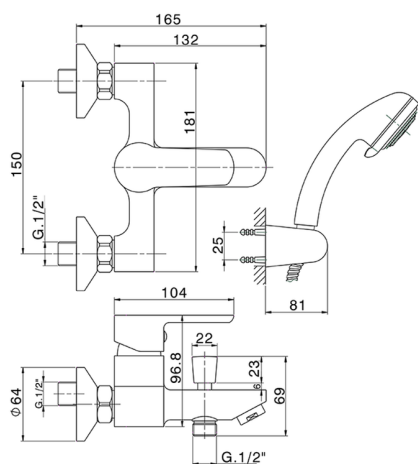

Bañera monomando con duplex SATURNO_SN000124

MODELO **SN000124**

Bañera monomando con duplex, soporte duchita articulado mural, duchita Teti 3 funciones de ABS, flexible inox 150 cm

ACABADOS DISPONIBLES

CARACTERÍSTICAS

Recambio Cartucho **ZZ96779000**

Cartucho Monomando 35 mm

2026-04-12