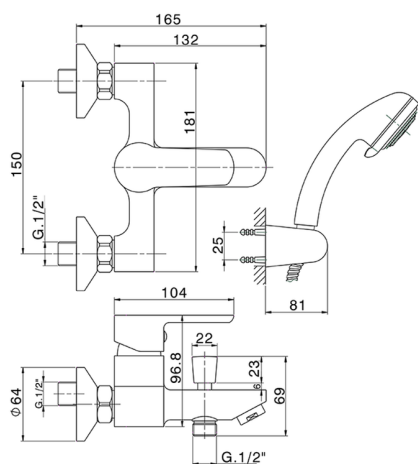

## Bañera monomando con duplex SATURNO\_SN000124

MODELO **SN000124**

Bañera monomando con duplex, soporte duchita articulado mural, duchita Teti 3 funciones de ABS, flexible inox 150 cm

ACABADOS DISPONIBLES

CARACTERÍSTICAS

Recambio Cartucho **ZZ96779000**

**Cartucho Monomando 35 mm**

2026-06-10