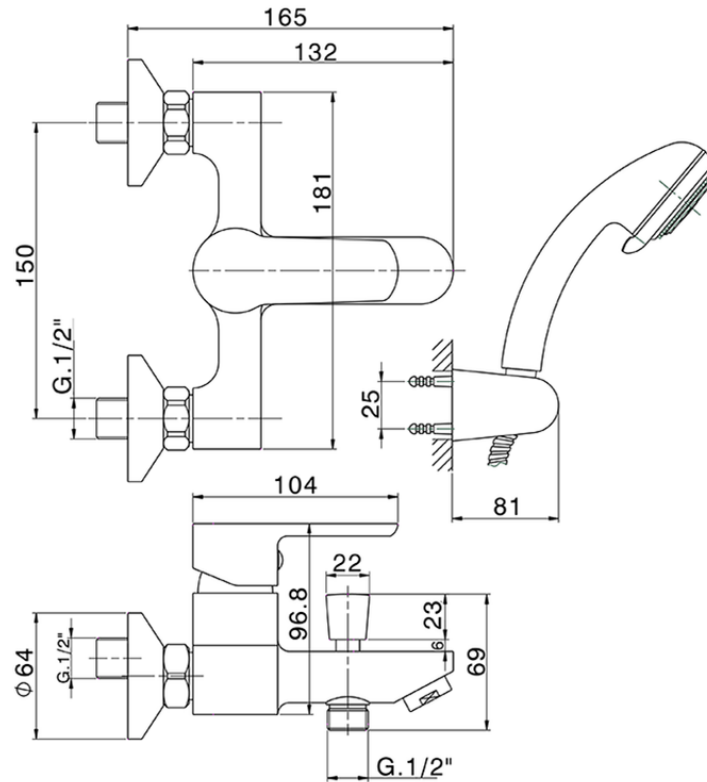

Bañera monomando con duplex SATURNO_SN000124

SN000124

<https://es.huberitalia.com/banera-monomando-con-duplex-saturno-sn000124>

2026-04-30