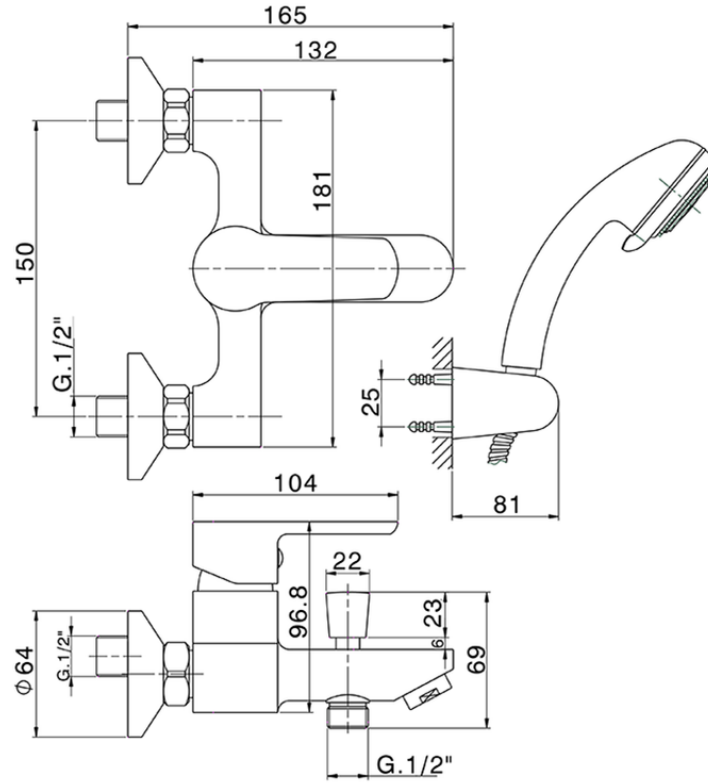

Bañera monomando con duplex SATURNO_SN000124

SN000124

<https://es.huberitalia.com/banera-monomando-con-duplex-saturno-sn000124>

2026-05-20