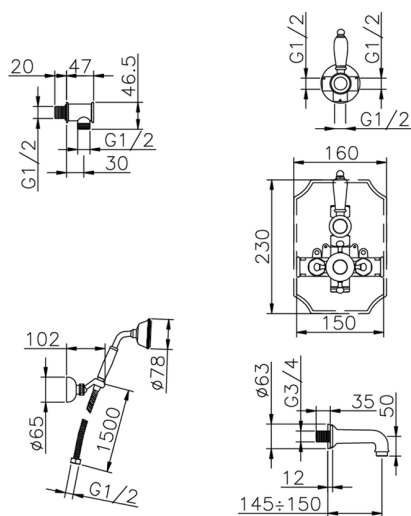

Conjunto bañera termostática empotrada VICTORIAN_915.VT01H.

MODELO **915.VT01H.**

Conjunto bañera termostática empotrada,mezclador termostático empotrado 1/2",llave de paso con salida 1/2",desviador 2 salidas,soporte duchita articulado mural,duchita una función clásica Ø 78 mm de Latón,caño erogación L 150 mm 3/4" M,toma de agua 1/2",flexible de Latón 150 cm

ACABADOS DISPONIBLES

-  **AC** AC Níquel Satinado Cepillado
-  **AG** AG Oro Viejo
-  **BA** BA Bronce Viejo
-  **CR** CR Cromo
-  **2W** 2W Oro Cepillado

CARACTERÍSTICAS

Recambio Cartucho **24.04A.PP**

Cartucho Termostático Plus P 8X20