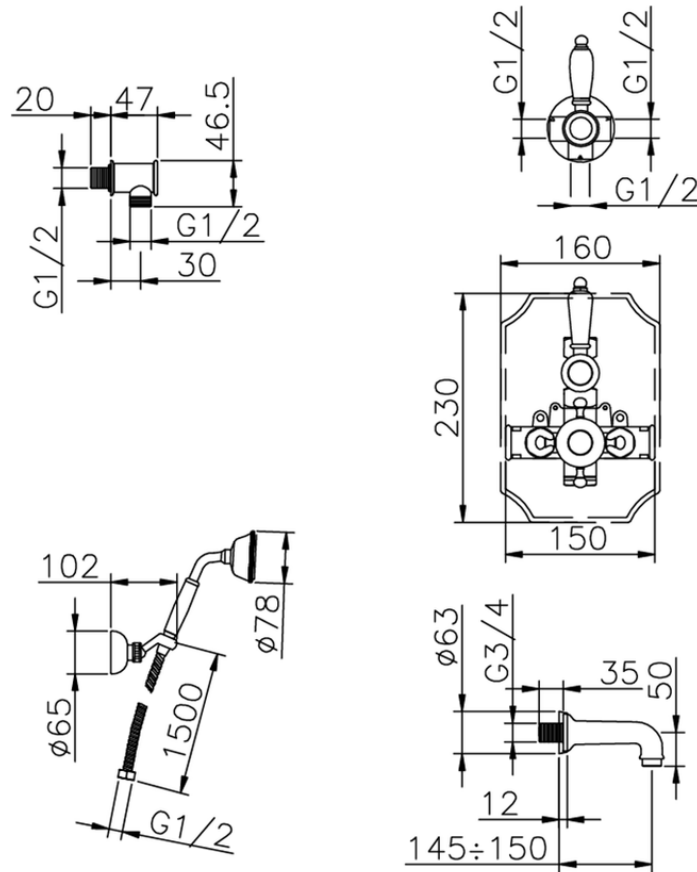

Conjunto bañera termostática empotrada VICTORIAN_915.VT01H.

915.VT01H.

<https://es.huberitalia.com/conjunto-banera-termostatica-empotrada-victorian-915-vt01h>

2025-02-22