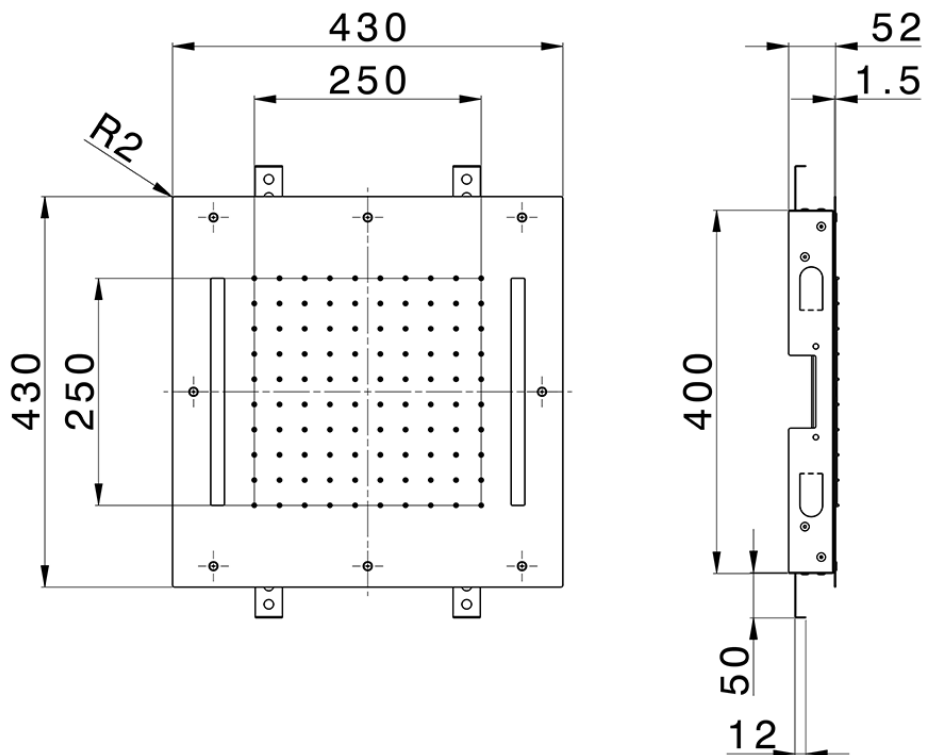

Rociador de techo con cromoterapia 430x430 mm ZEN_ZS1C0055

ZS1C0055

<https://es.huberitalia.com/rociador-de-techo-con-cromoterapia-430x430-mm-zen-zs1c0055>

2026-04-11