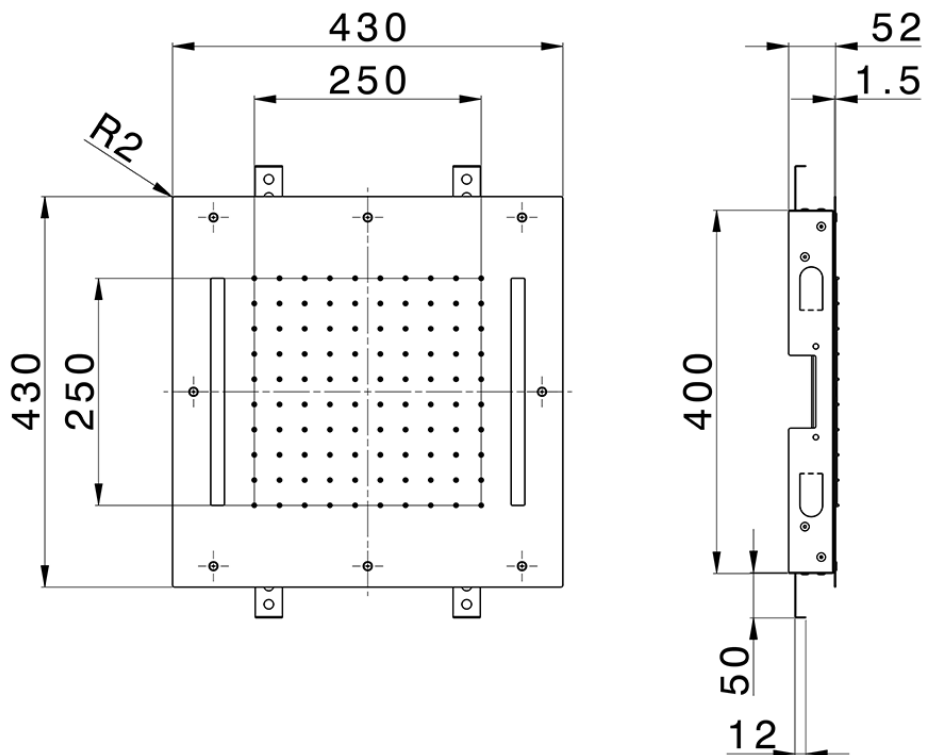

Rociador de techo con cromoterapia 430x430 mm ZEN_ZS1C0055

ZS1C0055

<https://es.huberitalia.com/rociador-de-techo-con-cromoterapia-430x430-mm-zen-zs1c0055>

2026-05-20