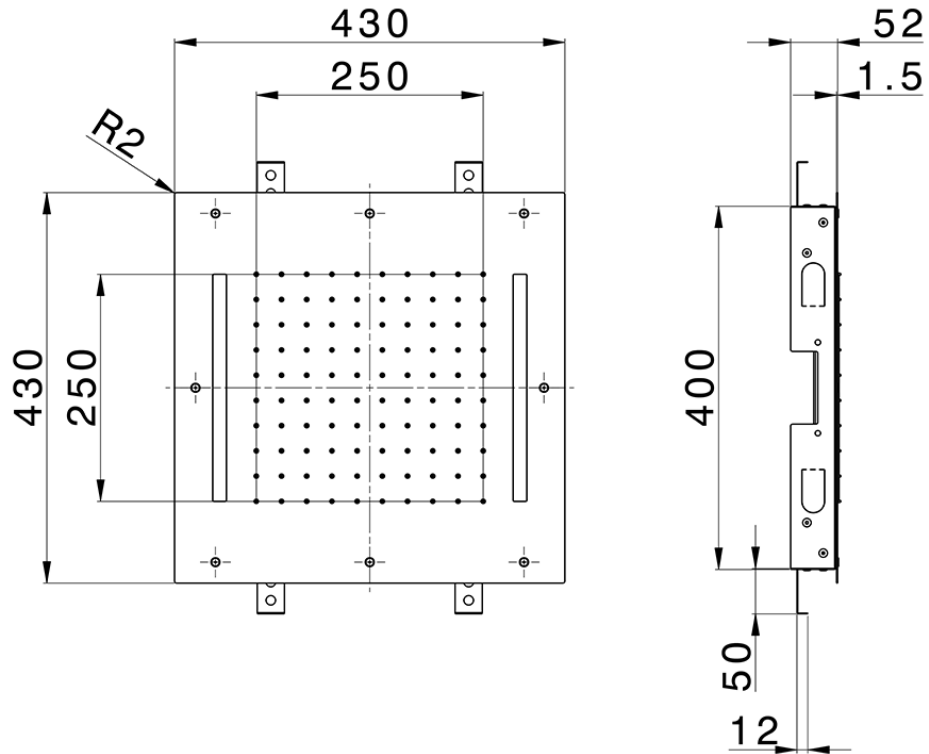

Rociador de techo con cromoterapia 430x430 mm ZEN_ZS1C0055

ZS1C0055

<https://es.huberitalia.com/rociador-de-techo-con-cromoterapia-430x430-mm-zen-zs1c0055>

2026-06-15