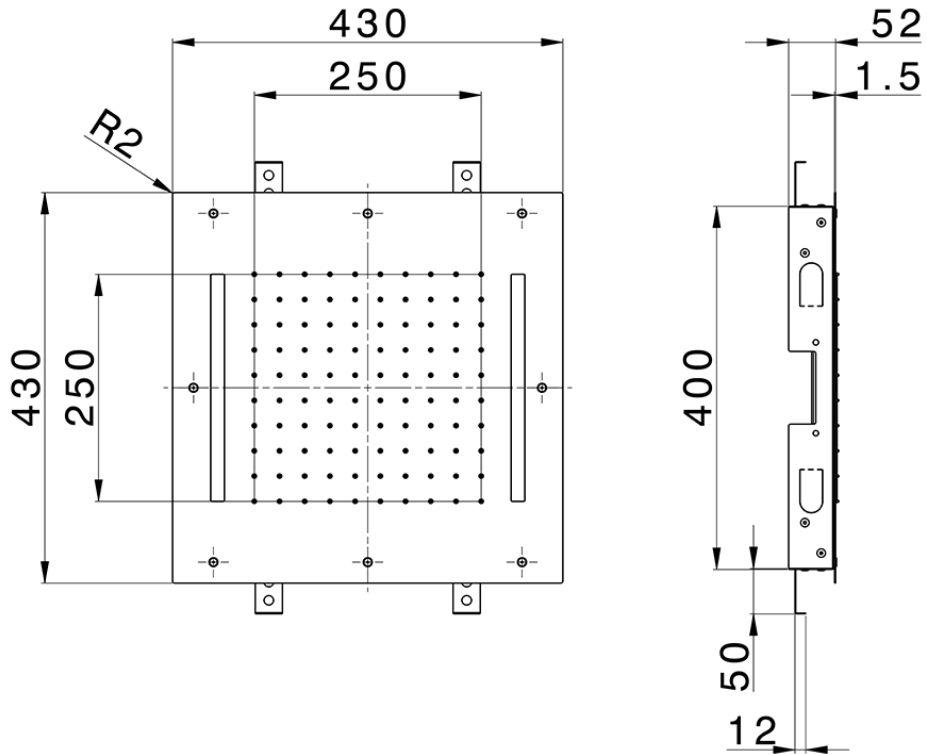

## Rociador de techo con cromoterapia 430x430 mm ZEN\_ZS1C0055

ZS1C0055

<https://es.huberitalia.com/rociador-de-techo-con-cromoterapia-430x430-mm-zen-zs1c0055>

2026-06-10