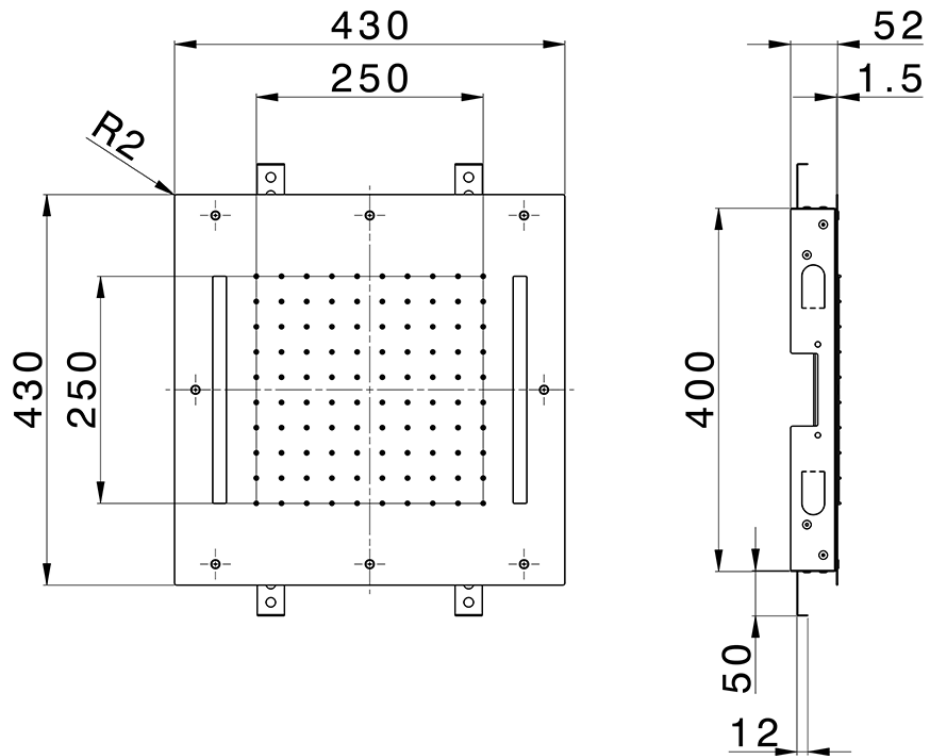

Rociador de techo con cromoterapia 430x430 mm ZEN_ZS1C0055

ZS1C0055

<https://es.huberitalia.com/rociador-de-techo-con-cromoterapia-430x430-mm-zen-zs1c0055>

2026-04-10