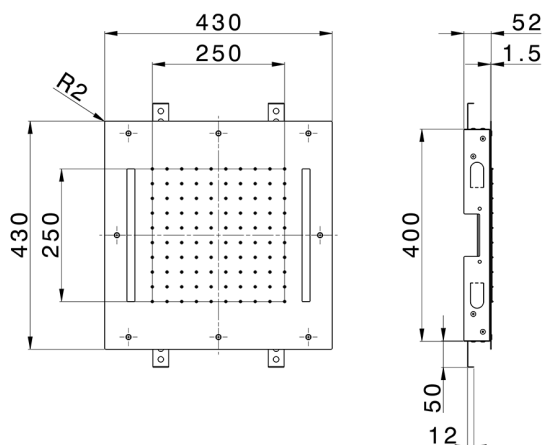

Rociador de techo con cromoterapia 430x430 mm ZEN_ZS1C0055

MODELO **ZS1C0055**

Rociador de techo con cromoterapia 430x430 mm, funciones lluvia, cromoterapia, con teclado empotrado incluido, acero inoxidable AISI 304

ACABADOS DISPONIBLES

-  **D1** D1 Inox Cepillado
-  **40** 40 Negro Mate
-  **4Q** 4Q Blanco Mate
-  **5G** 5G Oro Rosa
-  **D2** D2 Inox brillo

CARACTERÍSTICAS

2026-04-12