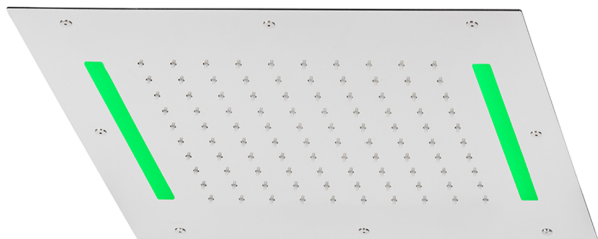

Rociador de techo con cromoterapia 430x430 mm ZEN_ZS1C0055

MODELO **ZS1C0055**

Rociador de techo con cromoterapia 430x430 mm, funciones lluvia, cromoterapia, con teclado empotrado incluido, acero inoxidable AISI 304

ACABADOS DISPONIBLES

-  **D1** D1 Inox Cepillado
-  **40** 40 Negro Mate
-  **4Q** 4Q Blanco Mate
-  **5G** 5G Oro Rosa
-  **D2** D2 Inox brillo

CARACTERÍSTICAS

2026-04-12