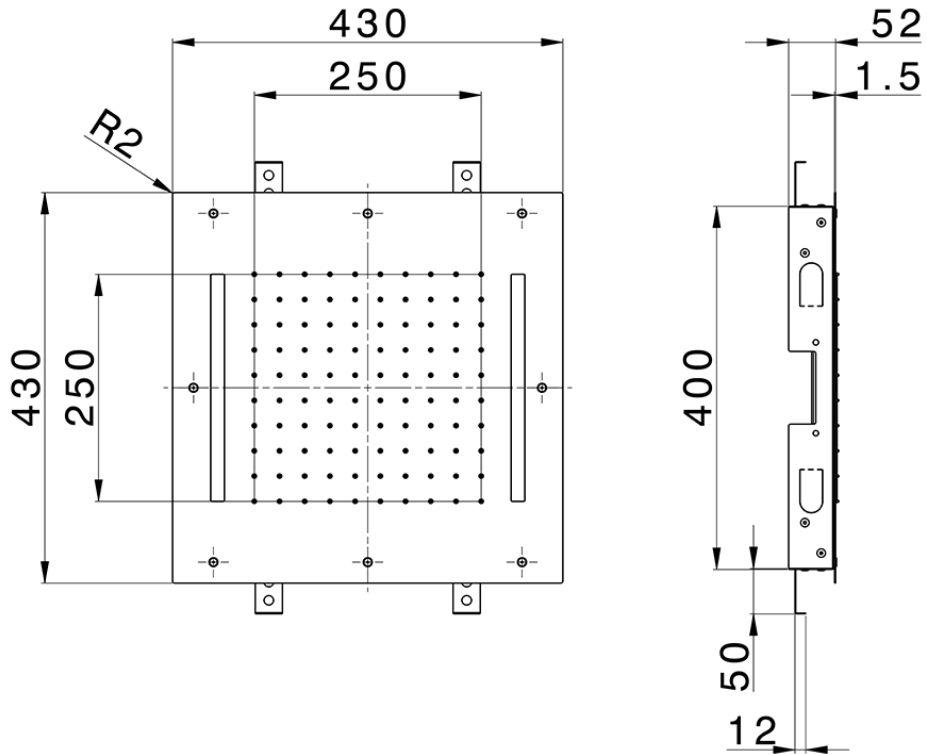

Rociador de techo con cromoterapia 430x430 mm ZEN_ZS1C0055

ZS1C0055

<https://es.huberitalia.com/rociador-de-techo-con-cromoterapia-430x430-mm-zen-zs1c0055>

2026-06-10