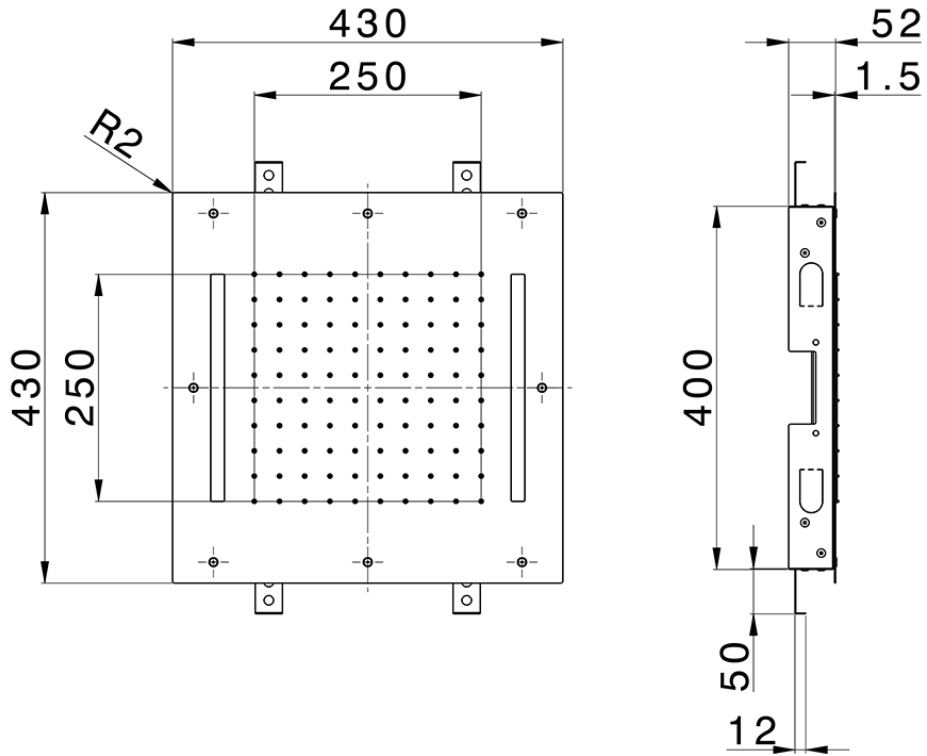

Rociador de techo con cromoterapia 430x430 mm ZEN_ZS1C0055

ZS1C0055

<https://es.huberitalia.com/rociador-de-techo-con-cromoterapia-430x430-mm-zen-zs1c0055>

2026-05-20