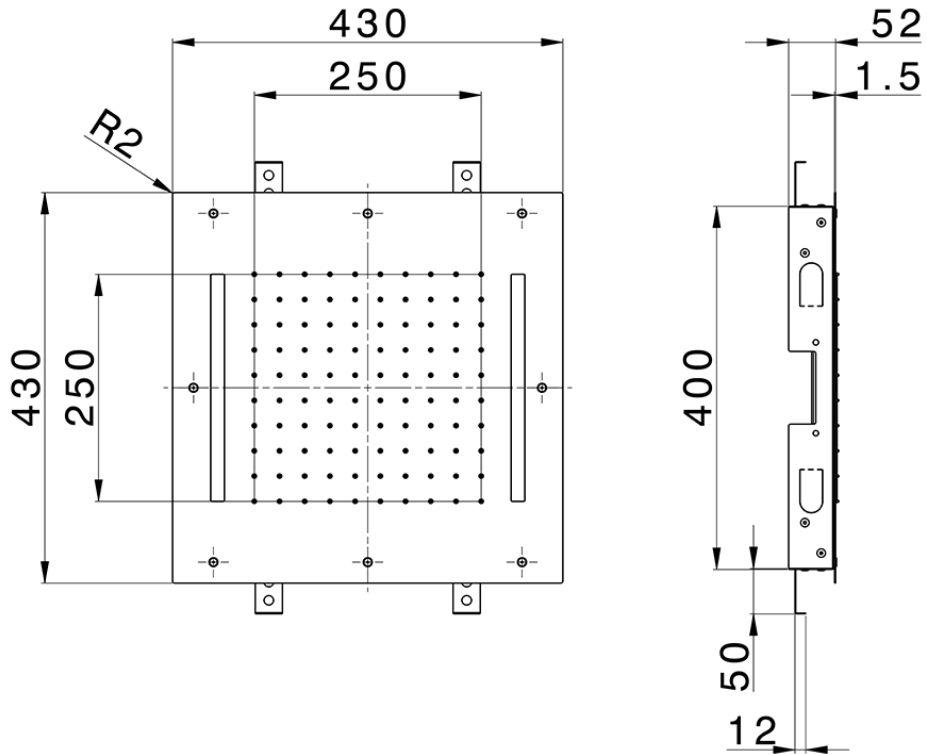

Rociador de techo con cromoterapia 430x430 mm ZEN_ZS1C0055

ZS1C0055

<https://es.huberitalia.com/rociador-de-techo-con-cromoterapia-430x430-mm-zen-zs1c0055>

2026-06-30