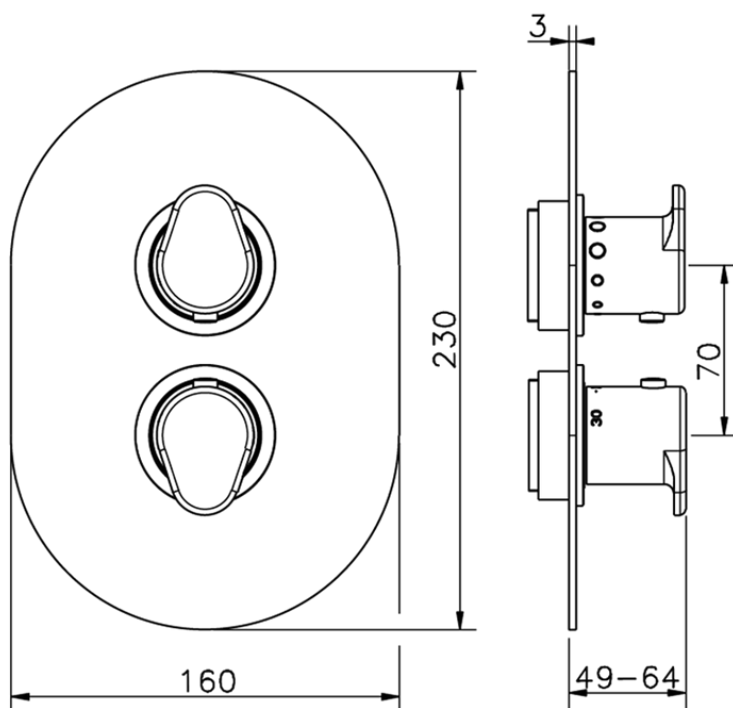

## Parte externa termostático ducha emp. 1 salida THERMO\_LY007300

LY007300

<https://es.huberitalia.com/parte-externa-termostatico-ducha-emp-1-salida-thermo-ly007300>

## Piastra/Plate/Plaque/Platte/Placa

2-3mm: XX 25-40 YY 76-91

10 mm: XX 16-31 YY 65-80

ZB007301

<https://es.huberitalia.com/parte-empotrada-termostatico-ducha-1-salida-empotrado-zb007301>

2025-01-21