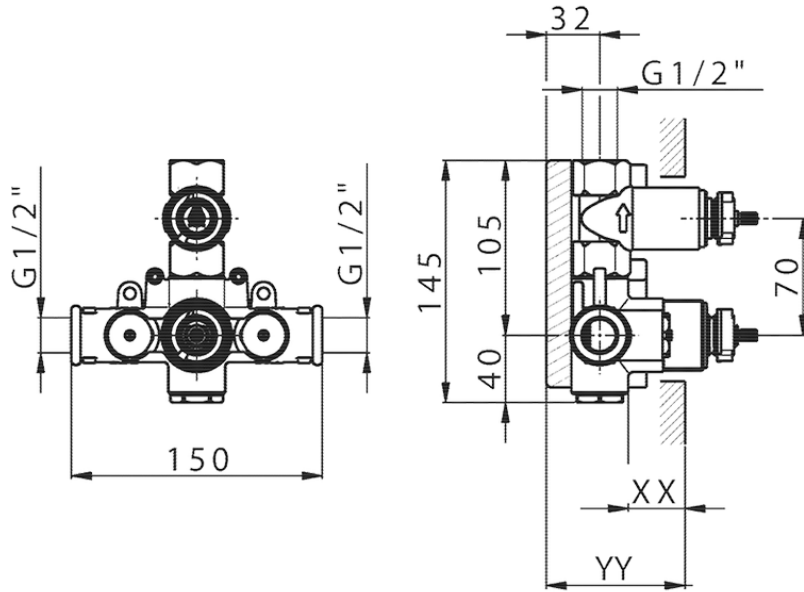

## Parte externa termostático ducha emp. 1 salida THERMO\_LY007300

LY007300

<https://es.huberitalia.com/parte-externa-termostatico-ducha-emp-1-salida-thermo-ly007300>

## Piastra/Plate/Plaque/Platte/Placa

2-3mm: XX 25-40 YY 76-91

10 mm: XX 16-31 YY 65-80

ZB007301

<https://es.huberitalia.com/parte-empotrada-termostatico-ducha-1-salida-empotrado-zb007301>

2025-01-21