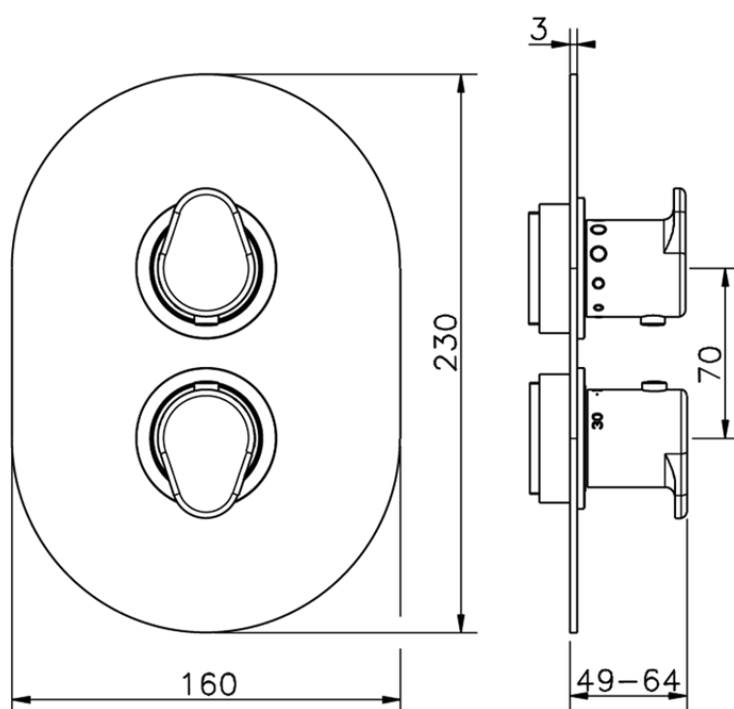

## Parte externa termostático ducha emp. 1 salida THERMO\_LY007300

LY007300

<https://es.huberitalia.com/parte-externa-termostatico-ducha-emp-1-salida-thermo-ly007300>

## Piastra/Plate/Plaque/Platte/Placa

2-3mm: XX 25-40 YY 76-91

10 mm: XX 16-31 YY 65-80

ZB007301

<https://es.huberitalia.com/parte-empotrada-termostatico-ducha-1-salida-empotrado-zb007301>

2024-12-04