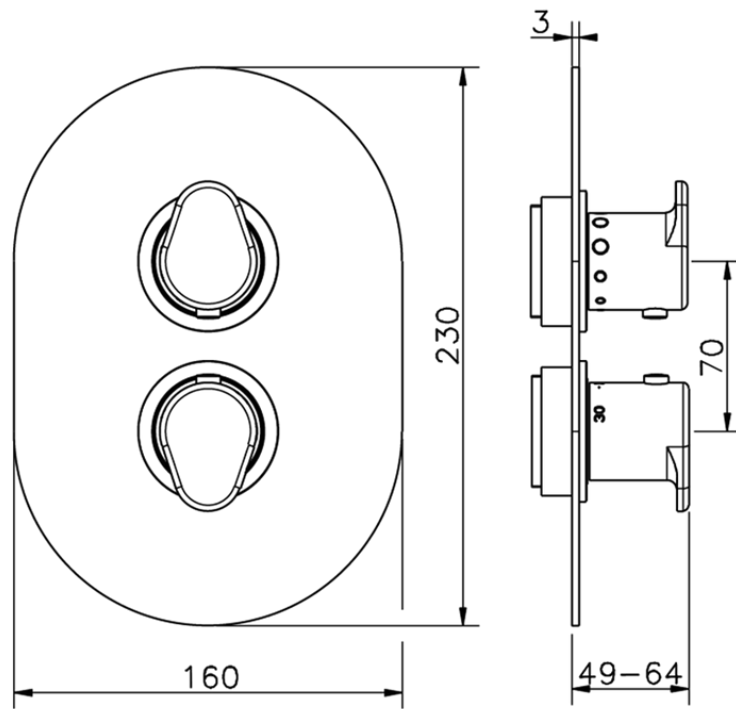

Parte externa termostático ducha emp. 1 salida THERMO_LY007300

LY007300

<https://es.huberitalia.com/parte-externa-termostatico-ducha-emp-1-salida-thermo-ly007300>

Piastra/Plate/Plaque/Platte/Placa

2-3mm: XX 25-40 YY 76-91

10 mm: XX 16-31 YY 65-80

ZB007301

<https://es.huberitalia.com/parte-empotrada-termostatico-ducha-1-salida-empotrado-zb007301>

2025-01-21